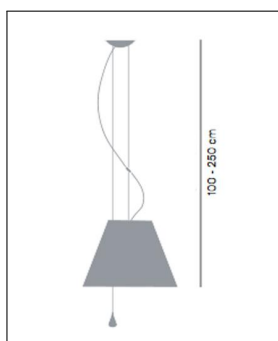

Luceplan

LADY COSTANZA SUSPENSION

Bestellen Sie kostenlos
unseren Katalog und finden Sie
weitere tolle Leuchten für den
Innen- & Außenbereich!

Technische Details

Hersteller	Luceplan
Design	1986, Paolo Rizzatto
Material	Aluminium, Polycarbonat
Energieklassen	Diese Leuchte ist kompatibel mit Leuchtmitteln der Energieklassen: A++, A+, A, B, C, D, E.
Ausrichtbarkeit	Höhenverstellbar
Stil	Design-Klassiker
Schirm Höhe	35 cm
Pendellänge	100-250 cm
Schirm Durchmesser	50 cm
Lieferumfang	exklusive Leuchtmittel
Abmessungen	(Schirm) H: 35cm, Ø: 50cm, Pendell.: 100-250cm
Regelung	Dimmbar mit externem Dimmer (Leuchtmittelabhängig)

Produktbeschreibung

Diese Pendelleuchte gehört zu den jüngeren Mitgliedern der Costanza-Serie von Luceplan-Mitbegründer Paolo Rizzatto. Wie alle Leuchten der Familie überzeugt auch die Costanza Suspension mit ihrer ebenso schlanken wie soliden Form, die zu jedem Einrichtungsstil passt. Damit der konische Schirm aus Polycarbonat, der das Licht wunderschön direkt und indirekt im Raum verteilt, nicht unruhig durch die Gegend schwingt, wurde ein Pendel-Gewicht in die Leuchte integriert, das nicht nur funktional ist, sondern zudem auch noch als Eyecatcher dient. Die Costanza Suspension ist selbstverständlich höhenverstellbar. Zusätzlich lässt sich das Licht mit einem externen Dimmer regulieren, wenn man ein dafür passendes Halogen-Leuchtmittel, das nicht im Lieferumfang enthalten ist, wählt...

 Weitere Informationen finden Sie auf prediger.de

Luceplan

LADY COSTANZA SUSPENSION

Abbildungen

Ausführungen

Lady Costanza Suspension Schirm Johannisbeerrot

SKU	503156
Name	Lady Costanza Suspension Schirm Johannisbeerrot
Energieklassen (Text)	Diese Leuchte ist kompatibel mit Leuchtmitteln der Energieklassen: A++, A+, A, B, C, D, E.
Oberfläche	Johannisbeerrot