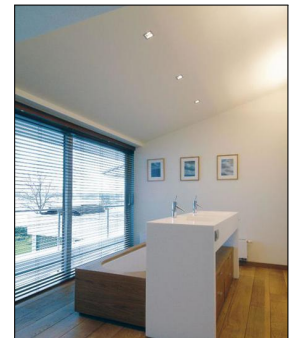

Delta Light

CARREE II HI S1

Bestellen Sie kostenlos
unseren Katalog und finden Sie
weitere tolle Leuchten für den
Innen- & Außenbereich!

Technische Details

Hersteller	Delta Light
Material	Aluminium
Energieklassen	Diese Leuchte ist geeignet für Leuchtmittel der Energieklassen: A++, A+, A, B, C, D, E.
Stil	Modern & neutral
Schutzart	IP 20
Breite gesamt	7,8 cm
Länge gesamt	7,8 cm
Einbaumaße Breite	6,4 cm
Tiefe gesamt	13,5 cm
Einbaumaße Länge	6,4 cm
Einbaumaße Tiefe	10 cm
Einbaumaße	L: 6,4cm, B: 6,4cm, T: 10cm

Produktbeschreibung

Schlicht, unauffällig und vor allem höchst funktional ist die Deckeneinbauleuchte Carree II Hi S1 des belgischen Herstellers Delta Light. Wie alle Leuchten der Carree-Familie überzeugt auch die Carree II Hi S1 mit ihrer vielfältigen Einsetzbarkeit. Ob nun Systemdecken, Gipskartonplatten, Stucanet, Holz, Beton, Gewölbe oder Hohlbodendecke – die Carree II Hi S1 lässt sich als Architekturbeleuchtung überall problemlos integrieren, solange die Deckenstärke 35 mm nicht überschreitet. Die Einbautiefe beträgt 100 mm, für die Installation wird eine Ausschnittgröße von 64 x 64 mm benötigt. Die Carree II Hi S1 richtet ihr brillantes und helles Licht direkt nach unten. Mit einem externen Dimmer lässt sich die Lichtstärke zusätzlich regulieren, wenn man ein kompatibles Leuchtmittel wählt. Dieses ist übrigens nicht im Lieferumfang enthalten, kann aber problemlos in unserem Shop direkt mitbestellt ...

 Weitere Informationen finden Sie auf prediger.de

Delta Light

CARREE II HI S1

Abbildungen

Ausführungen

Carree II Hi S1 Alu

SKU	124552
Name	Carree II Hi S1 Alu
Energieklassen (Text)	Diese Leuchte ist geeignet für Leuchtmittel der Energieklassen: A++, A+, A, B, C, D, E.
Oberfläche	Aluminiumgrau