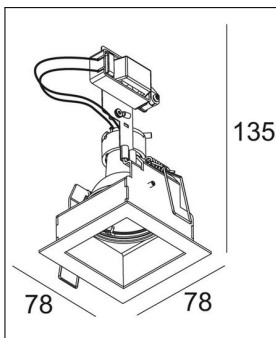

Delta Light

CARREE II HI S1

Bestellen Sie kostenlos
unseren Katalog und finden Sie
weitere tolle Leuchten für den
Innen- & Außenbereich!

Technische Details

Hersteller	Delta Light
Material	Aluminium
Energieklassen	Diese Leuchte ist geeignet für Leuchtmittel der Energieklassen: A++, A+, A, B, C, D, E.
Stil	Modern & neutral
Schutzart	IP 20
Breite gesamt	7,8 cm
Länge gesamt	7,8 cm
Einbaumaße Breite	6,4 cm
Tiefe gesamt	13,5 cm
Einbaumaße Länge	6,4 cm
Einbaumaße Tiefe	10 cm
Einbaumaße	L: 6,4cm, B: 6,4cm, T: 10cm

Produktbeschreibung

Schlicht, unauffällig und vor allem höchst funktional ist die Deckeneinbauleuchte Carree II Hi S1 des belgischen Herstellers Delta Light. Wie alle Leuchten der Carree-Familie überzeugt auch die Carree II Hi S1 mit ihrer vielfältigen Einsetzbarkeit. Ob nun Systemdecken, Gipskartonplatten, Stucanet, Holz, Beton, Gewölbe oder Hohlbodendecke – die Carree II Hi S1 lässt sich als Architekturbeleuchtung überall problemlos integrieren, solange die Deckenstärke 35 mm nicht überschreitet. Die Einbautiefe beträgt 100 mm, für die Installation wird eine Ausschnittgröße von 64 x 64 mm benötigt. Die Carree II Hi S1 richtet ihr brillantes und helles Licht direkt nach unten. Mit einem externen Dimmer lässt sich die Lichtstärke zusätzlich regulieren, wenn man ein kompatibles Leuchtmittel wählt. Dieses ist übrigens nicht im Lieferumfang enthalten, kann aber problemlos in unserem Shop direkt mitbestellt ...

 Weitere Informationen finden Sie auf prediger.de

Delta Light

CARREE II HI S1

Abbildungen

Ausführungen

Carree II Hi S1 Alu

SKU	124552
Name	Carree II Hi S1 Alu
Energieklassen (Text)	Diese Leuchte ist geeignet für Leuchtmittel der Energieklassen: A++, A+, A, B, C, D, E.
Oberfläche	Aluminiumgrau