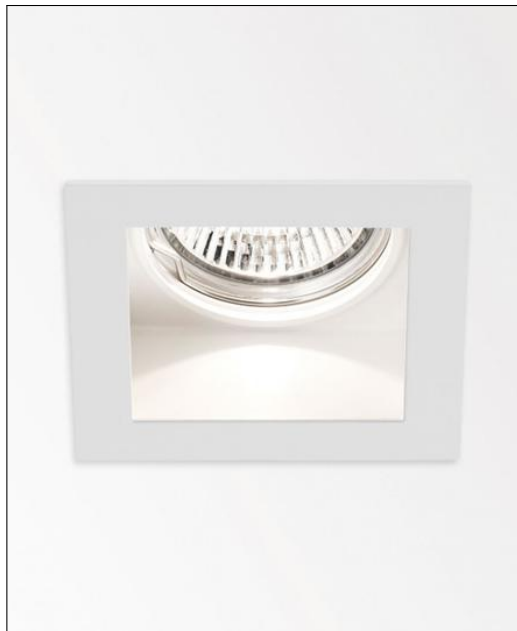

Delta Light

CARREE II HI S1

Bestellen Sie kostenlos
unseren Katalog und finden Sie
weitere tolle Leuchten für den
Innen- & Außenbereich!

Technische Details

Hersteller	Delta Light
Material	Aluminium
Energieklassen	Diese Leuchte ist geeignet für Leuchtmittel der Energieklassen: A++, A+, A, B, C, D, E.
Stil	Modern & neutral
Schutzart	IP 20
Breite gesamt	7,8 cm
Länge gesamt	7,8 cm
Einbaumaße Breite	6,4 cm
Tiefe gesamt	13,5 cm
Einbaumaße Länge	6,4 cm
Einbaumaße Tiefe	10 cm
Einbaumaße	L: 6,4cm, B: 6,4cm, T: 10cm

Produktbeschreibung

Schlicht, unauffällig und vor allem höchst funktional ist die Deckeneinbauleuchte Carree II Hi S1 des belgischen Herstellers Delta Light. Wie alle Leuchten der Carree-Familie überzeugt auch die Carree II Hi S1 mit ihrer vielfältigen Einsetzbarkeit. Ob nun Systemdecken, Gipskartonplatten, Stucanet, Holz, Beton, Gewölbe oder Hohlbodendecke – die Carree II Hi S1 lässt sich als Architekturbeleuchtung überall problemlos integrieren, solange die Deckenstärke 35 mm nicht überschreitet. Die Einbautiefe beträgt 100 mm, für die Installation wird eine Ausschnittgröße von 64 x 64 mm benötigt. Die Carree II Hi S1 richtet ihr brillantes und helles Licht direkt nach unten. Mit einem externen Dimmer lässt sich die Lichtstärke zusätzlich regulieren, wenn man ein kompatibles Leuchtmittel wählt. Dieses ist übrigens nicht im Lieferumfang enthalten, kann aber problemlos in unserem Shop direkt mitbestellt ...

 Weitere Informationen finden Sie auf prediger.de

Delta Light

CARREE II HI S1

Abbildungen

Ausführungen

Carree II Hi S1 Alu

SKU	124552
Name	Carree II Hi S1 Alu
Energieklassen (Text)	Diese Leuchte ist geeignet für Leuchtmittel der Energieklassen: A++, A+, A, B, C, D, E.
Oberfläche	Aluminiumgrau

Carree II Hi S1 Weiß

SKU	129390
Name	Carree II Hi S1 Weiß
Energieklassen (Text)	Diese Leuchte ist geeignet für Leuchtmittel der Energieklassen: A++, A+, A, B, C, D, E.
Oberfläche	Weiß