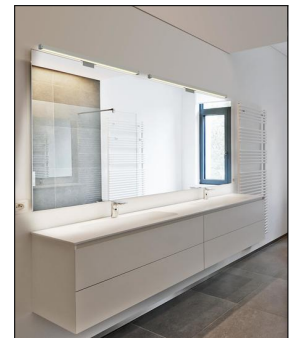

Top Light

ONLY CHOICE MIRROR FIX

Bestellen Sie kostenlos
unseren Katalog und finden Sie
weitere tolle Leuchten für den
Innen- & Außenbereich!

Technische Details

| | |
|-----------------|--|
| Hersteller | Top Light |
| Energieklassen | Diese Leuchte enthält eingebaute LED-Lampen der Energieklassen: A++, A+, A. Die Lampen in der Leuchte können nur vom Hersteller ausgetauscht werden. |
| Stil | Modern & neutral |
| Schutzart | IP 20 |
| Höhe gesamt | 3,4 cm |
| Lieferumfang | inklusive LED-Modul |
| Regelung | Dimmbar mit externem Phasenabschnittsdimmer mit passenden Leistungsdaten |
| Lichtfarbe | Warmweiß 2800 K |
| Farbwiedergabe | 1 A |
| Spannung | 230 V |
| Prüfzeichen | CE, Schutzklasse I |
| Lichtverteilung | Direkt |

 Weitere Informationen finden Sie auf prediger.de

Top Light

ONLY CHOICE MIRROR FIX

Abbildungen

Ausführungen

Only Choice Mirror Fix LED 1250mm Chrom

| | |
|-----------------------|--|
| SKU | 129413 |
| Name | Only Choice Mirror Fix LED 1250mm Chrom |
| Energieklassen (Text) | Diese Leuchte enthält eingebaute LED-Lampen der Energieklassen: A++, A+, A. Die Lampen in der Leuchte können nur vom Hersteller ausgetauscht werden. |
| Oberfläche | Chrom |
| Länge gesamt | 125 cm |

Only Choice Mirror Fix LED 1250mm Chrom matt

| | |
|-----------------------|--|
| SKU | 129412 |
| Name | Only Choice Mirror Fix LED 1250mm Chrom matt |
| Energieklassen (Text) | Diese Leuchte enthält eingebaute LED-Lampen der Energieklassen: A++, A+, A. Die Lampen in der Leuchte können nur vom Hersteller ausgetauscht werden. |
| Oberfläche | Chrom matt |
| Länge gesamt | 125 cm |