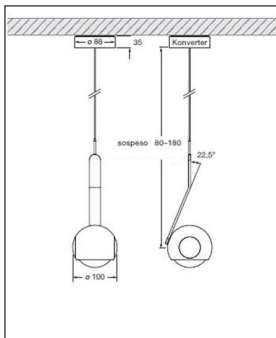

Occhio

IO SOSPESO 180 UP KOPF CHROM

Abbildungen

Ausführungen

io Sospeso 180 up C CBCC 18W 2700K CRI 97

SKU	130020
Name	io Sospeso 180 up C CBCC 18W 2700K CRI 97
Energieklassen (Text)	
Ausführung	Pads: Weiß glanz - Body: Chrom - Base: Chrom

io Sospeso 180 up C CCCC 18W 2700K CRI 97

SKU	130021
Name	io Sospeso 180 up C CCCC 18W 2700K CRI 97
Energieklassen (Text)	
Ausführung	Pads: Chrom - Body: Chrom - Base: Chrom

io Sospeso 180 up C CNCC 18W 2700K CRI 97

SKU	130022
Name	io Sospeso 180 up C CNCC 18W 2700K CRI 97
Energieklassen (Text)	
Ausführung	Pads: Schwarz glanz - Body: Chrom - Base: Chrom