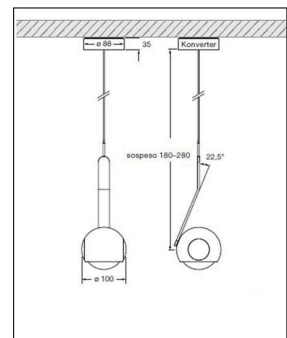

Produktbeschreibung

Mit der io Sospeso 280 up zeigt der deutsche Qualitätshersteller Occhio einmal mehr, was Licht alles kann. Der leicht futuristisch und dadurch sehr schicke Kopf der Pendelleuchte lässt sich um 360 Grad drehen. Dadurch hat man als Anwender das Licht genau da, wo man es benötigt und kann es zudem auch noch äußerst flexibel einsetzen. Hinzu kommt, dass sich die Wattzahl von 18 auf 13 ganz einfach umschalten lässt. So erzeugen die hochwertigen LEDs für jede gewünschte Stimmung genau das richtige Licht. Eine brillante Farbwiedergabe rundet das Lichterlebnis der io Sospeso 280 up ab...

 Weitere Informationen finden Sie auf prediger.de

Occhio

IO SOSPEO 280 UP KOPF ROSE GOLD

Abbildungen

Ausführungen

io Sospeso 280 up C R5SS 18W 2700K CRI 97

SKU	130033
Name	io Sospeso 280 up C R5SS 18W 2700K CRI 97
Energieklassen (Text)	
Ausführung	Pads: Schwarz matt - Bo- dy: Schwarz matt - Base: Schwarz matt