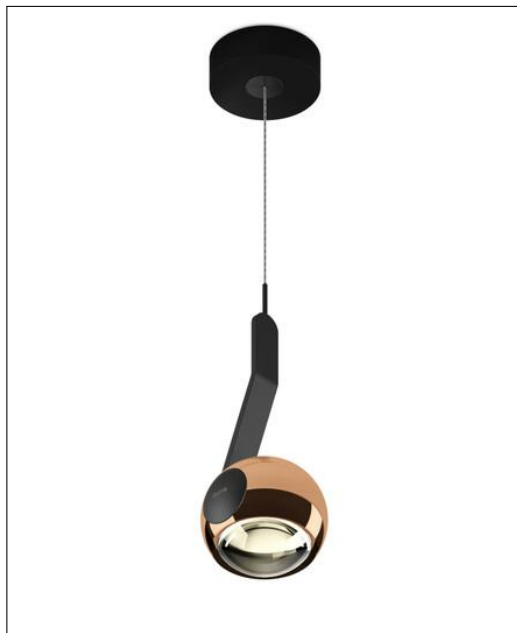

Occhio

IO SOSPESO 280 UP KOPF ROSE GOLD

Bestellen Sie kostenlos
unseren Katalog und finden Sie
weitere tolle Leuchten für den
Innen- & Außenbereich!

Technische Details

Kollektion	Aktuelle Kollektion
Lichtfarbe	Warmweiß Extra
Hersteller	Occhio
Design	Axel Meise
Material	Aluminium, Stahl verchromt, lackiert, PVD beschichtet oder eloxiert, optischer Kunststoff, Glas
Oberfläche	Schwarz matt/Roségold
Ausrichtbarkeit	Höhenverstellbar
Stil	Aktuelles Design
Schutzart	IP 20
Details	Drehbereich Kopf/Body 360°
Betriebsgerät	inklusive LED-Treiber
Bestückung / Leuchtmittel	LED-Modul

Produktbeschreibung

Mit der io Sospeso 280 up zeigt der deutsche Qualitätshersteller Occhio einmal mehr, was Licht alles kann. Der leicht futuristisch und dadurch sehr schicke Kopf der Pendelleuchte lässt sich um 360 Grad drehen. Dadurch hat man als Anwender das Licht genau da, wo man es benötigt und kann es zudem auch noch äußerst flexibel einsetzen. Hinzu kommt, dass sich die Wattzahl von 18 auf 13 ganz einfach umschalten lässt. So erzeugen die hochwertigen LEDs für jede gewünschte Stimmung genau das richtige Licht. Eine brillante Farbwiedergabe rundet das Lichterlebnis der io Sospeso 280 up ab...

 Weitere Informationen finden Sie auf prediger.de

Occhio

IO SOSPEO 280 UP KOPF ROSE GOLD

Abbildungen

Ausführungen

io Sospeso 280 up C R5SS 18W 2700K CRI 97

SKU	130033
Name	io Sospeso 280 up C R5SS 18W 2700K CRI 97
Energieklassen (Text)	
Ausführung	Pads: Schwarz matt - Bo- dy: Schwarz matt - Base: Schwarz matt