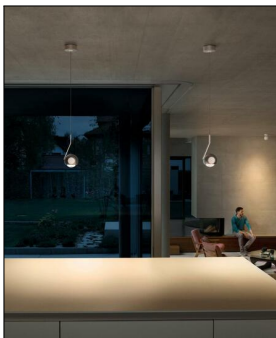

Occhio

IO SOSPESO 280 UP KOPF WEIß GLANZ

Technische Details

Kollektion	Aktuelle Kollektion
Lichtfarbe	Warmweiß Extra
Hersteller	Occhio
Design	Axel Meise
Material	Aluminium, optischer Kunststoff, Glas
Ausrichtbarkeit	Höhenverstellbar
Stil	Aktuelles Design
Schutzart	IP 20
Details	Drehbereich Kopf/Body 360°
Betriebsgerät	inklusive LED-Treiber
Bestückung / Leuchtmittel	LED-Modul
Lieferumfang	inklusive LED-Modul

Bestellen Sie kostenlos unseren Katalog und finden Sie weitere tolle Leuchten für den Innen- & Außenbereich!

Produktbeschreibung

Mit der io Sospeso 280 up zeigt der deutsche Qualitätshersteller Occhio einmal mehr, was Licht alles kann. Der leicht futuristisch und dadurch sehr schicke Kopf der Pendelleuchte lässt sich um 360 Grad drehen. Dadurch hat man als Anwender das Licht genau da, wo man es benötigt und kann es zudem auch noch äußerst flexibel einsetzen. Hinzu kommt, dass sich die Wattzahl von 18 auf 13 ganz einfach umschalten lässt. So erzeugen die hochwertigen LEDs für jede gewünschte Stimmung genau das richtige Licht. Eine brillante Farbwiedergabe rundet das Lichterlebnis der io Sospeso 280 up ab...

 Weitere Informationen finden Sie auf prediger.de

Occhio

IO SOSPESO 280 UP KOPF WEIß GLANZ

Abbildungen

Ausführungen

io Sospeso 280 up C BBCB 18W 2700K CRI 97

SKU	130024
Name	io Sospeso 280 up C BBCB 18W 2700K CRI 97
Energieeffizienzklasse	
Ausführung	Pads: Weiß glanz - Body: Chrom - Base: Weiß glanz