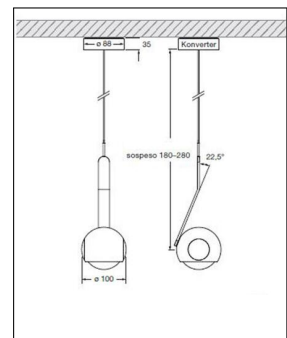

Bestellen Sie kostenlos unseren Katalog und finden Sie weitere tolle Leuchten für den Innen- & Außenbereich!

Produktbeschreibung

Mit der io Sospeso 280 up zeigt der deutsche Qualitätshersteller Occhio einmal mehr, was Licht alles kann. Der leicht futuristisch und dadurch sehr schicke Kopf der Pendelleuchte lässt sich um 360 Grad drehen. Dadurch hat man als Anwender das Licht genau da, wo man es benötigt und kann es zudem auch noch äußerst flexibel einsetzen. Hinzu kommt, dass sich die Wattzahl von 18 auf 13 ganz einfach umschalten lässt. So erzeugen die hochwertigen LEDs für jede gewünschte Stimmung genau das richtige Licht. Eine brillante Farbwiedergabe rundet das Lichterlebnis der io Sospeso 280 up ab...

 Weitere Informationen finden Sie auf prediger.de

Occhio

IO SOSPESO 280 UP KOPF WEIß GLANZ

Abbildungen

Ausführungen

io Sospeso 280 up C BBCB 18W 2700K CRI 97

SKU	130024
Name	io Sospeso 280 up C BBCB 18W 2700K CRI 97
Energieeffizienzklasse	
Ausführung	Pads: Weiß glanz - Body: Chrom - Base: Weiß glanz