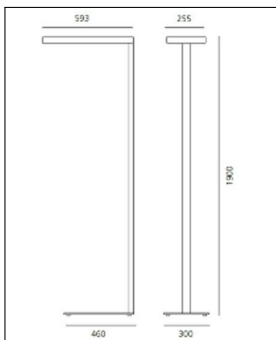

Artemide
CHOCOLATE LED FLOOR

Abbildungen

Ausführungen