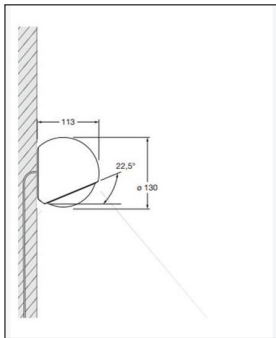

Occhio

SITO GIÙ VOLT WEIß GLANZ

Abbildungen

Ausführungen

Sito giù VOLT C80 weiß glanz 2700K CRI 97

SKU	130496
Name	Sito giù VOLT C80 weiß glanz 2700K CRI 97
Energieklassen (Text)	Diese Leuchte ist geeignet für Leuchtmittel der Energieklassen: A++, A+, A. Die Lampen in der Leuchte können vom Hersteller ausgetauscht werden.

Ausführung C80 - Abstrahlwinkel 80° - Sito giù VOLT S80 weiß glanz 2700K CRI 97

SKU	130502
Name	Sito giù VOLT S80 weiß glanz 2700K CRI 97
Energieklassen (Text)	Diese Leuchte ist geeignet für Leuchtmittel der Energieklassen: A++, A+, A. Die Lampen in der Leuchte können vom Hersteller ausgetauscht werden.
Ausführung	S80 - Abstrahlwinkel 80° - soft - 2700K

Sito giù VOLT C80 weiß glanz 3000K CRI 97

SKU	130499
Name	Sito giù VOLT C80 weiß glanz 3000K CRI 97
Energieklassen (Text)	Diese Leuchte ist geeignet für Leuchtmittel der Energieklassen: A++, A+, A. Die Lampen in der Leuchte können vom Hersteller ausgetauscht werden.

Ausführung C80 - Abstrahlwinkel 80° - Sito giù VOLT S80 weiß glanz 3000K CRI 97

SKU	130505
Name	Sito giù VOLT S80 weiß glanz 3000K CRI 97
Energieklassen (Text)	Diese Leuchte ist geeignet für Leuchtmittel der Energieklassen: A++, A+, A. Die Lampen in der Leuchte können vom Hersteller ausgetauscht werden.
Ausführung	S80 - Abstrahlwinkel 80° - soft - 3000K