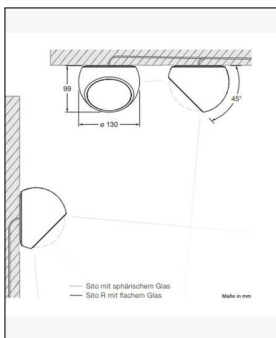

Occhio SITO LATO VOLT WEIß MATT

Abbildungen

Ausführungen

Sito lato VOLT C80 weiß matt 2700K CRI 97

SKU	130438
Name	Sito lato VOLT C80 weiß matt 2700K CRI 97
Energieklassen (Text)	Diese Leuchte ist geeignet für Leuchtmittel der Energieklassen: A++, A+, A. Die Lampen in der Leuchte können vom Hersteller ausgetauscht werden.

Ausführung C80 - Abstrahlwinkel 80° -
Sito lato VOLT S40 weiß matt 2700K CRI 97

SKU	130432
Name	Sito lato VOLT S40 weiß matt 2700K CRI 97
Energieklassen (Text)	Diese Leuchte ist geeignet für Leuchtmittel der Energieklassen: A++, A+, A. Die Lampen in der Leuchte können vom Hersteller ausgetauscht werden.
Ausführung	S40 - Abstrahlwinkel 40° - soft - 2700K

Sito lato VOLT C80 weiß matt 3000K CRI 97

SKU	130441
Name	Sito lato VOLT C80 weiß matt 3000K CRI 97
Energieklassen (Text)	Diese Leuchte ist geeignet für Leuchtmittel der Energieklassen: A++, A+, A. Die Lampen in der Leuchte können vom Hersteller ausgetauscht werden.

Ausführung C80 - Abstrahlwinkel 80° -
Sito lato VOLT S40 weiß matt 3000K CRI 97

SKU	130435
Name	Sito lato VOLT S40 weiß matt 3000K CRI 97
Energieklassen (Text)	Diese Leuchte ist geeignet für Leuchtmittel der Energieklassen: A++, A+, A. Die Lampen in der Leuchte können vom Hersteller ausgetauscht werden.
Ausführung	S40 - Abstrahlwinkel 40° - soft - 3000K