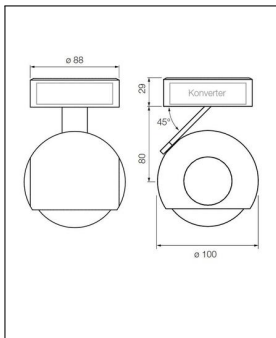

Occhio

IO PICO UP C KOPF BRONZE

Abbildungen

Ausführungen

---

io Pico up C Bronze ESSS 2700K CRI97

SKU	119933
Name	io Pico up C Bronze ESSS 2700K CRI97
Energieklassen (Text)	Diese Leuchte ist geeignet für Leuchtmittel der Energieklassen: A++, A+, A. Die Lampen in der Leuchte können vom Hersteller ausgetauscht werden.
Ausführung	Kopf: Bronze, Pads: Schwarz matt, Body: Schwarz matt, Fuß: Schwarz matt