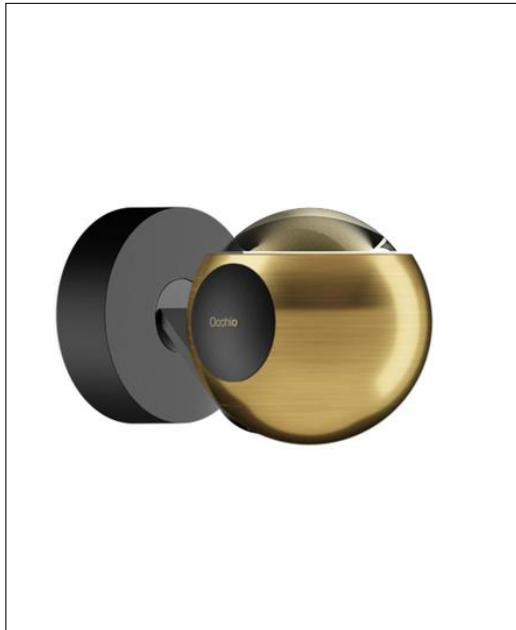

Occhio

# IO PICO UP C KOPF BRONZE

Bestellen Sie kostenlos  
unseren Katalog und finden Sie  
weitere tolle Leuchten für den  
Innen- & Außenbereich!

## Technische Details

Hersteller	Occhio
Design	Axel Meise, Christoph Kügler
Material	Aluminium, Zink verchromt oder lackiert
Energieklassen	Diese Leuchte ist geeignet für Leuchtmittel der Energieklassen: A++, A+, A. Die Lampen in der Leuchte können vom Hersteller ausgetauscht werden.
Stil	Aktuelles Design
Schutzart	IP 20
Betriebsgerät	inklusive LED-Treiber
Leuchtenkopf Durchmesser	10 cm
Leuchtenfuß Höhe	8,8 cm
Leuchtenfuß Höhe	2,9 cm
Lieferumfang	inklusive LED-Modul
Abmessungen	(Fuß) H: 2,9cm, Ø: 8,8cm, (Kopf) Ø: 10cm

## Produktbeschreibung

Die Wand- und Deckenleuchte io Pico up C von Occhio ist die perfekte Symbiose von Design und Funktionalität. Das gestalterische Grundelement dieser Leuchte ist die Kugel - in der Natur die vollendetste aller Formen. Durch die Verbindung mit dem flachen, angewinkelten Reflektorarm entstand diese neuartige, charakterstarke Leuchte. Eine innovative 3D-Bewegungsmöglichkeit der io Pico up C bedeutet eine Revolution im Umgang mit Licht. Am Reflektorkopf befinden sich wärmeableitende Pads. Durch diese Grifffläche lässt sich der Reflektor in einer faszinierenden dreidimensionalen Bewegung verstellen und das Licht dorthin bringen, wo Sie es benötigen. Als Wandleuchte eingesetzt, können Sie das Licht frei gestalten und so individuell immer wieder neue Lichtwirkungen an der Wand kreieren. Als Deckenleuchte fungiert die io Pico up C wie ein Aufbaudownlight. Eine anspruchsvolle Technologie ermöglicht eine innovative Helligkeitsregulierung am Leuchtenreflektor..