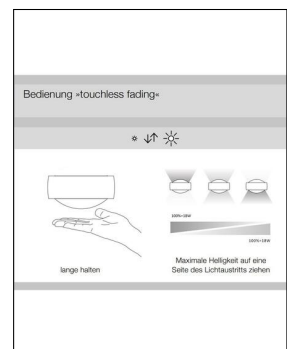

Occhio

SENTO E LED LETTURA 125 - FUß LINKS - BODY SCHWARZ MATT

Abbildungen

Ausführungen