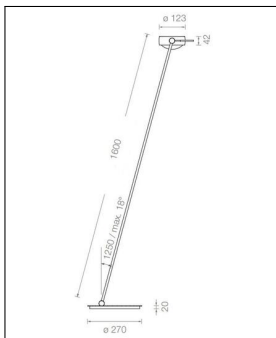

Occhio

SENTO E LED LETTURA 125 - FUß LINKS - BODY SCHWARZ MATT

Abbildungen

Ausführungen