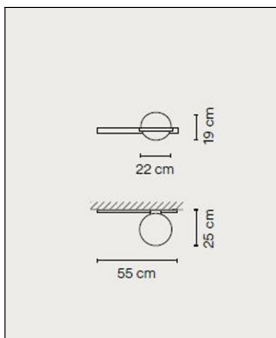

Vibia

PALMA 3700 WANDLEUCHTEN

Abbildungen

Ausführungen

Palma 3700 Wandleuchte Grafit matt

SKU	131366
Name	Palma 3700 Wandleuchte Grafit matt
Energieklassen (Text)	Diese Leuchte enthält eingebaute LED-Lampen der Energieklassen: A++, A+, A. Die eingebauten LED-Lampen können in der Leuchte nicht ausgetauscht werden.
Oberfläche	Grafit matt

Palma 3700 Wandleuchte Weiß matt

SKU	131367
Name	Palma 3700 Wandleuchte Weiß matt
Energieklassen (Text)	Diese Leuchte enthält eingebaute LED-Lampen der Energieklassen: A++, A+, A. Die eingebauten LED-Lampen können in der Leuchte nicht ausgetauscht werden.
Oberfläche	Weiß matt