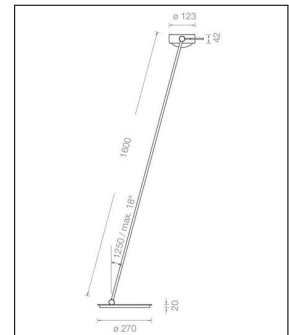

Occhio

SENTO E LED LETTURA 125 - FUß LINKS - BODY CHROM MATT

**Bestellen Sie kostenlos
unseren Katalog und finden Sie
weitere tolle Leuchten für den
Innen- & Außenbereich!**

Technische Details

Hersteller	Occhio
Design	Axel Meise, Christoph Kügler
Material	Aluminium, Stahl verchromt, lackiert oder eloxiert, Kunststoff
Montagehinweis	Kabellänge: 180cm
Energieklassen	Diese Leuchte ist geeignet für Leuchtmittel der Energieklassen: A++, A+, A. Die Lampen in der Leuchte können vom Hersteller ausgetauscht werden.
Ausrichtbarkeit	Dreh- und schwenkbar
Stil	Aktuelles Design
Schutzart	IP 20
Details	18° Schwenkbereich, Fuß drehbar (fixierbar)
Betriebsgerät	inklusive LED-Treiber
Leuchtenkopf Durchmesser	12,3 cm
Leuchtenkopf Höhe	4,2 cm

 Weitere Informationen finden Sie auf prediger.de

Occhio

SENTO E LED LETTURA 125 - FUß LINKS - BODY CHROM MATT

Abbildungen

Ausführungen

Sento E LED Lettura 125 Fuß Links Chrom matt/Chrom matt

SKU 503590
 Name Sento E LED Lettura 125 Fuß Links Chrom matt/Chrom matt
 Energieklassen (Text) Diese Leuchte ist geeignet für Leuchtmittel der Energieklassen: A++, A+, A. Die Lampen in der Leuchte können vom Hersteller ausgetauscht werden.