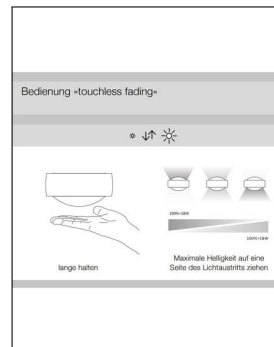

Occhio

SENTO E LED LETTURA 125 - FUß LINKS - BODY CHROM MATT

**Bestellen Sie kostenlos
unseren Katalog und finden Sie
weitere tolle Leuchten für den
Innen- & Außenbereich!**

Technische Details

Hersteller	Occhio
Design	Axel Meise, Christoph Kügler
Material	Aluminium, Stahl verchromt, lackiert oder eloxiert, Kunststoff
Montagehinweis	Kabellänge: 180cm
Energieklassen	Diese Leuchte ist geeignet für Leuchtmittel der Energieklassen: A++, A+, A. Die Lampen in der Leuchte können vom Hersteller ausgetauscht werden.
Ausrichtbarkeit	Dreh- und schwenkbar
Stil	Aktuelles Design
Schutzart	IP 20
Details	18° Schwenkbereich, Fuß drehbar (fixierbar)
Betriebsgerät	inklusive LED-Treiber
Leuchtenkopf Durchmesser	12,3 cm
Leuchtenkopf Höhe	4,2 cm

Produktbeschreibung

Entworfen von Axel Meise und Christoph Kügler, offenbart die Stehleuchte Sento E LED Lettura 125 von Occhio ein innovatives Design für äußerst flexible Lichtlösungen im heimischen Umfeld sowie im gewerblichen Bereich. Die Sento E LED Lettura präsentiert ein fortschrittliches, modulares Kopf-Körper-System von Occhio, das sich an individuellen Stil- und Beleuchtungswünschen flexibel anpasst. So kann die Stehleuchte für spezifische Lichtwirkungen mit unterschiedlichen drehbaren Reflektorköpfen ausgestattet werden. Ein praktischer Steckmechanismus erlaubt den unkomplizierten Austausch der Reflektoren. Bei dieser Variante ist der Fuß der Leuchte drehbar, kann aber auch fixiert werden...

 Weitere Informationen finden Sie auf prediger.de

Occhio

SENTO E LED LETTURA 125 - FUß LINKS - BODY CHROM MATT

Abbildungen

Ausführungen

Sento E LED Lettura 125 Fuß Links Chrom matt/Chrom matt

SKU 503590
 Name Sento E LED Lettura 125 Fuß Links Chrom matt/Chrom matt
 Energieklassen (Text) Diese Leuchte ist geeignet für Leuchtmittel der Energieklassen: A++, A+, A. Die Lampen in der Leuchte können vom Hersteller ausgetauscht werden.