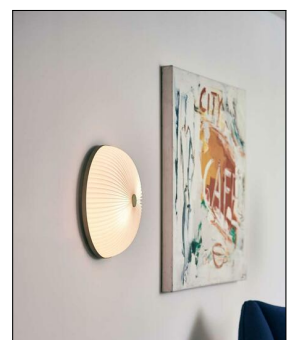

Le Klint

**LAMELLA
/WANDLEUCHTEN PLAFOND****DECKEN-****Technische Details**

| | |
|---------------------------|--|
| Kollektion | Aktuelle Kollektion |
| Hersteller | Le Klint |
| Design | Takagi & Homstvedt |
| Material | Kunststoff |
| Stil | Aktuelles Design |
| Schutzart | IP 20 |
| Bestückung / Leuchtmittel | LED-Lampe |
| Lieferumfang | exklusive Leuchtmittel |
| Regelung | Dimmbar mit externem Dimmer (leuchtmittelabhängig) |
| Dimmbarkeit | Dimmbar |
| Fassung | E27 |
| Spannung | 230 V |

Bestellen Sie kostenlos
unseren Katalog und finden Sie
weitere tolle Leuchten für den
Innen- & Außenbereich!

**Produktbeschreibung**

Die ebenso schlicht-elegante wie raffinierte Wand- und Deckenleuchte Lamella Plafond des dänischen Herstellers Le Klint begeistert mit ihrem filigranen, lamellenartigen Design. Daher passt sie ideal in alle Wohnräume vom Schlaf- bis zum Esszimmer. Die Designer Takagi & Homstvedt haben mit dem Modell Lamella Plafond eine Leuchte geschaffen, die dank der diffusen Lichtverteilung eine harmonische Beleuchtung in jeden Raum zaubert. Die Lieferung der Lamella Plafond erfolgt mit einem energiesparenden LED-Leuchtmittel. Die weiße Oberfläche besteht aus leicht zu pflegendem Kunststoff. Auf Wunsch kann das Licht mit einem externen Dimmer auch stufenlos gedimmt werden. Die helle Wand- und Deckenleuchte Lamella Plafond von Le Klint leuchtet Stunde um Stunde zuverlässig in kleinen und großen Räumen sowie Gängen...

 Weitere Informationen finden Sie auf prediger.de

Le Klint

LAMELLA **PLAFOND**
/WANDLEUCHTEN

DECKEN-

Abbildungen

Ausführungen

Lamella Plafond Decken-/Wandleuchte 35cm Alu

| | |
|-----------------------|--|
| SKU | 131453 |
| Name | Lamella Plafond Decken-/Wandleuchte 35cm Alu |
| Energieklassen (Text) | |
| Oberfläche | Aluminium |
| Durchmesser gesamt | 35 cm |