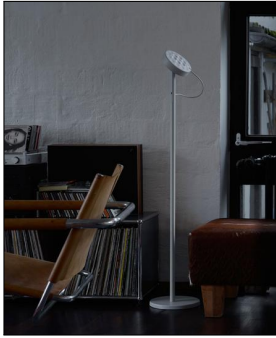

Belux

U-TURN STEHLEUCHTEN LED

Bestellen Sie kostenlos unseren Katalog und finden Sie weitere tolle Leuchten für den Innen- & Außenbereich!

Technische Details

Hersteller	Belux
Design	2012, Michel Charlot
Material	Aluminiumdruckguss
Energieklassen	Diese Leuchte enthält eingebaute LED-Lampen der Energieklasse: A++, A+, A. Die LEDs in dieser Leuchte können nur vom Hersteller ausgetauscht werden.
Stil	Aktuelles Design
Schutzart	IP 20
Leuchtenkopf Durchmesser	14,3 cm
Leuchtenfuß Höhe	23,1 cm
Höhe gesamt	113 cm
Lieferumfang	inklusive LED-Modul
Abmessungen	H: 113cm, (Fuß) Ø: 23,1cm, (Kopf) Ø: 14,3cm
Regelung	Tastdimmer

Produktbeschreibung

Selten war Licht derart flexibel wie bei der U-Turn-Leuchtenfamilie, die Michel Charlot für den Markenhersteller Belux entworfen hat. Denn über ein magnetisches Kugelgelenk lässt sich der handtellergroße Leuchtenkopf ganz einfach von Hand beliebig drehen und schwenken. Doch damit nicht genug! Auch der Leuchtenkopf hat in der Mitte eine magnetische Vertiefung. Diese ermöglicht es, dass man ihn sogar komplett umdrehen kann. Damit kann man als Nutzer selbst entscheiden, ob man lieber direktes oder indirektes Licht haben möchte. Hinzu kommt, dass sich auch noch der Abstrahlwinkel problemlos verstellen lässt. Dafür reicht schon ein kurzer Dreh – ähnlich wie bei dem Zoom einer Fotokamera. Diese hohe Nutzer selbstständigkeit garantiert personalisiertes Licht für jeden Bedarf und jeden Anspruch. Was natürlich auch für die U-Turn Stehleuchte gilt, die dank dieser enormen Flexibilität als wunderschöne und zeitgemäß...

 Weitere Informationen finden Sie auf prediger.de

Belux

U-TURN STEHLEUCHTEN LED

Abbildungen

Ausführungen

U-Turn Stehleuchte Schwarz Dimmbar

SKU	131530
Name	U-Turn Stehleuchte Schwarz Dimmbar
Energieklassen (Text)	Diese Leuchte enthält eingebaute LED-Lampen der Energieklasse: A++, A+, A. Die LEDs in dieser Leuchte können nur vom Hersteller ausgetauscht werden.
Oberfläche	schwarz