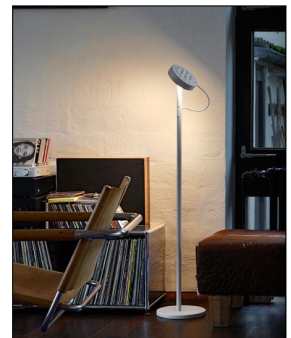

Belux

U-TURN STEHLEUCHTEN LED

Bestellen Sie kostenlos unseren Katalog und finden Sie weitere tolle Leuchten für den Innen- & Außenbereich!

Technische Details

Hersteller	Belux
Design	2012, Michel Charlot
Material	Aluminiumdruckguss
Energieklassen	Diese Leuchte enthält eingebaute LED-Lampen der Energieklasse: A++, A+, A. Die LEDs in dieser Leuchte können nur vom Hersteller ausgetauscht werden.
Stil	Aktuelles Design
Schutzart	IP 20
Leuchtenkopf Durchmesser	14,3 cm
Leuchtenfuß Höhe	23,1 cm
Höhe gesamt	113 cm
Lieferumfang	inklusive LED-Modul
Abmessungen	H: 113cm, (Fuß) Ø: 23,1cm, (Kopf) Ø: 14,3cm
Regelung	Tastdimmer

Produktbeschreibung

Selten war Licht derart flexibel wie bei der U-Turn-Leuchtenfamilie, die Michel Charlot für den Markenhersteller Belux entworfen hat. Denn über ein magnetisches Kugelgelenk lässt sich der handtellergroße Leuchtenkopf ganz einfach von Hand beliebig drehen und schwenken. Doch damit nicht genug! Auch der Leuchtenkopf hat in der Mitte eine magnetische Vertiefung. Diese ermöglicht es, dass man ihn sogar komplett umdrehen kann. Damit kann man als Nutzer selbst entscheiden, ob man lieber direktes oder indirektes Licht haben möchte. Hinzu kommt, dass sich auch noch der Abstrahlwinkel problemlos verstellen lässt. Dafür reicht schon ein kurzer Dreh – ähnlich wie bei dem Zoom einer Fotokamera. Diese hohe Nutzer selbstständigkeit garantiert personalisiertes Licht für jeden Bedarf und jeden Anspruch. Was natürlich auch für die U-Turn Stehleuchte gilt, die dank dieser enormen Flexibilität als wunderschöne und zeitgemäß...

 Weitere Informationen finden Sie auf prediger.de

Belux

U-TURN STEHLEUCHTEN LED

Abbildungen

Ausführungen

U-Turn Stehleuchte Schwarz Dimmbar

SKU	131530
Name	U-Turn Stehleuchte Schwarz Dimmbar
Energieklassen (Text)	Diese Leuchte enthält eingebaute LED-Lampen der Energieklasse: A++, A+, A. Die LEDs in dieser Leuchte können nur vom Hersteller ausgetauscht werden.
Oberfläche	schwarz