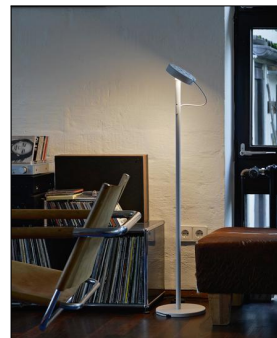

Belux

U-TURN STEHLEUCHTEN LED

Bestellen Sie kostenlos unseren Katalog und finden Sie weitere tolle Leuchten für den Innen- & Außenbereich!

Technische Details

Hersteller	Belux
Design	2012, Michel Charlot
Material	Aluminiumdruckguss
Energieklassen	Diese Leuchte enthält eingebaute LED-Lampen der Energieklasse: A++, A+, A. Die LEDs in dieser Leuchte können nur vom Hersteller ausgetauscht werden.
Stil	Aktuelles Design
Schutzart	IP 20
Leuchtenkopf Durchmesser	14,3 cm
Leuchtenfuß Höhe	23,1 cm
Höhe gesamt	113 cm
Lieferumfang	inklusive LED-Modul
Abmessungen	H: 113cm, (Fuß) Ø: 23,1cm, (Kopf) Ø: 14,3cm
Regelung	Tastdimmer

Produktbeschreibung

Selten war Licht derart flexibel wie bei der U-Turn-Leuchtenfamilie, die Michel Charlot für den Markenhersteller Belux entworfen hat. Denn über ein magnetisches Kugelgelenk lässt sich der handtellergroße Leuchtenkopf ganz einfach von Hand beliebig drehen und schwenken. Doch damit nicht genug! Auch der Leuchtenkopf hat in der Mitte eine magnetische Vertiefung. Diese ermöglicht es, dass man ihn sogar komplett umdrehen kann. Damit kann man als Nutzer selbst entscheiden, ob man lieber direktes oder indirektes Licht haben möchte. Hinzu kommt, dass sich auch noch der Abstrahlwinkel problemlos verstellen lässt. Dafür reicht schon ein kurzer Dreh – ähnlich wie bei dem Zoom einer Fotokamera. Diese hohe Nutzer selbstständigkeit garantiert personalisiertes Licht für jeden Bedarf und jeden Anspruch. Was natürlich auch für die U-Turn Stehleuchte gilt, die dank dieser enormen Flexibilität als wunderschöne und zeitgemäß...

 Weitere Informationen finden Sie auf prediger.de

Belux

U-TURN STEHLEUCHTEN LED

Abbildungen

Ausführungen

U-Turn Stehleuchte Schwarz Dimmbar

SKU	131530
Name	U-Turn Stehleuchte Schwarz Dimmbar
Energieklassen (Text)	Diese Leuchte enthält eingebaute LED-Lampen der Energieklasse: A++, A+, A. Die LEDs in dieser Leuchte können nur vom Hersteller ausgetauscht werden.
Oberfläche	schwarz