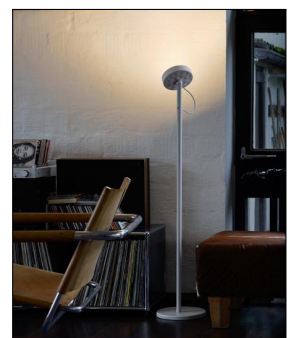

Belux

U-TURN STEHLEUCHTEN LED

Bestellen Sie kostenlos unseren Katalog und finden Sie weitere tolle Leuchten für den Innen- & Außenbereich!

Technische Details

Hersteller	Belux
Design	2012, Michel Charlot
Material	Aluminiumdruckguss
Energieklassen	Diese Leuchte enthält eingebaute LED-Lampen der Energieklasse: A++, A+, A. Die LEDs in dieser Leuchte können nur vom Hersteller ausgetauscht werden.
Stil	Aktuelles Design
Schutzart	IP 20
Leuchtenkopf Durchmesser	14,3 cm
Leuchtenfuß Höhe	23,1 cm
Höhe gesamt	113 cm
Lieferumfang	inklusive LED-Modul
Abmessungen	H: 113cm, (Fuß) Ø: 23,1cm, (Kopf) Ø: 14,3cm
Regelung	Tastdimmer

Produktbeschreibung

Selten war Licht derart flexibel wie bei der U-Turn-Leuchtenfamilie, die Michel Charlot für den Markenhersteller Belux entworfen hat. Denn über ein magnetisches Kugelgelenk lässt sich der handtellergroße Leuchtenkopf ganz einfach von Hand beliebig drehen und schwenken. Doch damit nicht genug! Auch der Leuchtenkopf hat in der Mitte eine magnetische Vertiefung. Diese ermöglicht es, dass man ihn sogar komplett umdrehen kann. Damit kann man als Nutzer selbst entscheiden, ob man lieber direktes oder indirektes Licht haben möchte. Hinzu kommt, dass sich auch noch der Abstrahlwinkel problemlos verstellen lässt. Dafür reicht schon ein kurzer Dreh – ähnlich wie bei dem Zoom einer Fotokamera. Diese hohe Nutzer selbstständigkeit garantiert personalisiertes Licht für jeden Bedarf und jeden Anspruch. Was natürlich auch für die U-Turn Stehleuchte gilt, die dank dieser enormen Flexibilität als wunderschöne und zeitgemäß...

 Weitere Informationen finden Sie auf prediger.de

Belux

U-TURN STEHLEUCHTEN LED

Abbildungen

Ausführungen

U-Turn Stehleuchte Schwarz Dimmbar

SKU	131530
Name	U-Turn Stehleuchte Schwarz Dimmbar
Energieklassen (Text)	Diese Leuchte enthält eingebaute LED-Lampen der Energieklasse: A++, A+, A. Die LEDs in dieser Leuchte können nur vom Hersteller ausgetauscht werden.
Oberfläche	schwarz