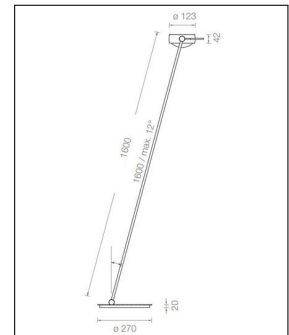

Occhio

SENTO E LED LETTURA 160 - FUß LINKS - BODY CHROM MATT

Abbildungen

Ausführungen