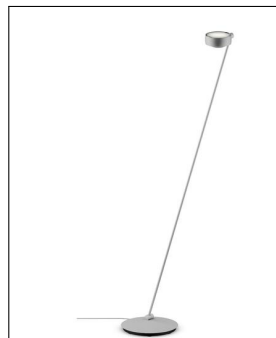

Occhio

**SENTO E LED LETTURA 160 – FUß LINKS –
BODY CHROM MATT**

Bestellen Sie kostenlos
unseren Katalog und finden Sie
weitere tolle Leuchten für den
Innen- & Außenbereich!

**Technische Details**

Kollektion	Aktuelle Kollektion
Lichtfarbe	Warmweiß Extra
Hersteller	Occhio
Design	Axel Meise, Christoph Kügler
Material	Aluminium, Stahl verchromt, lackiert oder eloxiert, Kunst- stoff
Montagehinweis	Kabellänge: 180cm
Ausrichtbarkeit	Dreh- und schwenkbar
Stil	Aktuelles Design
Schutzart	IP 20
Details	12° Schwenkbereich, Fuß drehbar (fixierbar)
Betriebsgerät	inklusive LED-Treiber
Lieferumfang	inklusive LED-Modul

Produktbeschreibung

Entworfen von Axel Meise und Christoph Kügler, offenbart die Stehleuchte Sento E LED Lettura 160 von Occhio ein innovatives Design für äußerst flexible Lichtlösungen im heimischen Umfeld sowie im gewerblichen Bereich. Die Sento E LED Lettura präsentiert ein fortschrittliches, modulares Kopf-Körper-System von Occhio, das sich an individuellen Stil- und Beleuchtungswünschen flexibel anpasst. So kann die Stehleuchte für spezifische Lichtwirkungen mit unterschiedlichen drehbaren Reflektorköpfen ausgestattet werden. Ein praktischer Steckmechanismus erlaubt den unkomplizierten Austausch der Reflektoren. Bei dieser Variante ist der Fuß der Leuchte drehbar, kann aber auch fixiert werden...

 Weitere Informationen finden Sie auf prediger.de

Occhio

SENTO E LED LETTURA 160 - FUß LINKS - BODY CHROM MATT

Abbildungen

Ausführungen

Sento E LED Lettura 160 Fuß Links Chrom matt/Chrom matt

SKU 503608
Name Sento E LED Lettura 160 Fuß Links Chrom matt/Chrom matt
Energieklassen (Text)
Oberfläche Chrom matt

Sento E LED Lettura 160 Fuß Links Chrom matt/Schwarz matt

SKU 503609
Name Sento E LED Lettura 160 Fuß Links Chrom matt/Schwarz matt
Energieklassen (Text)
Oberfläche Schwarz matt

Sento E LED Lettura 160 Fuß Links Chrom matt/Weiß matt