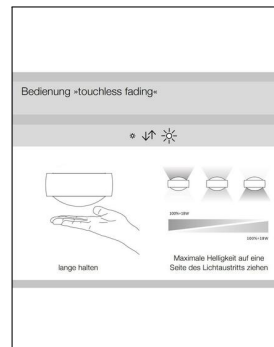

Occhio

**SENTO E LED LETTURA 160 – FUß LINKS –
BODY CHROM MATT**

Bestellen Sie kostenlos
unseren Katalog und finden Sie
weitere tolle Leuchten für den
Innen- & Außenbereich!

**Technische Details**

Kollektion	Aktuelle Kollektion
Lichtfarbe	Warmweiß Extra
Hersteller	Occhio
Design	Axel Meise, Christoph Kügler
Material	Aluminium, Stahl verchromt, lackiert oder eloxiert, Kunst- stoff
Montagehinweis	Kabellänge: 180cm
Ausrichtbarkeit	Dreh- und schwenkbar
Stil	Aktuelles Design
Schutzart	IP 20
Details	12° Schwenkbereich, Fuß drehbar (fixierbar)
Betriebsgerät	inklusive LED-Treiber
Lieferumfang	inklusive LED-Modul

Produktbeschreibung

Entworfen von Axel Meise und Christoph Kügler, offenbart die Stehleuchte Sento E LED Lettura 160 von Occhio ein innovatives Design für äußerst flexible Lichtlösungen im heimischen Umfeld sowie im gewerblichen Bereich. Die Sento E LED Lettura präsentiert ein fortschrittliches, modulares Kopf-Körper-System von Occhio, das sich an individuellen Stil- und Beleuchtungswünschen flexibel anpasst. So kann die Stehleuchte für spezifische Lichtwirkungen mit unterschiedlichen drehbaren Reflektorköpfen ausgestattet werden. Ein praktischer Steckmechanismus erlaubt den unkomplizierten Austausch der Reflektoren. Bei dieser Variante ist der Fuß der Leuchte drehbar, kann aber auch fixiert werden...

 Weitere Informationen finden Sie auf prediger.de

Occhio

SENTO E LED LETTURA 160 - FUß LINKS - BODY CHROM MATT

Abbildungen

Ausführungen

Sento E LED Lettura 160 Fuß Links Chrom matt/Chrom matt

SKU 503608
Name Sento E LED Lettura 160 Fuß Links Chrom matt/Chrom matt
Energieklassen (Text)
Oberfläche Chrom matt