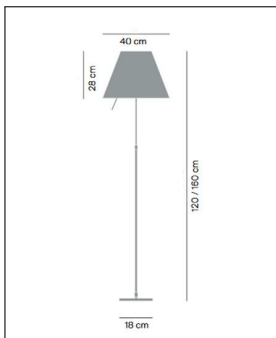

Luceplan

COSTANZA FLOOR MESSING MIT SENSOR-DIMMER

Abbildungen

Ausführungen

Costanza Floor Messing Sensordimmer Schirm Beton-
grau

SKU	503580
Name	Costanza Floor Messing Sensordimmer Schirm Betongrau

Energieeffizienzklasse

Oberfläche Betongrau

Costanza Floor Messing Sensordimmer Schirm Johan-
nisbeerrot

SKU	503576
Name	Costanza Floor Messing Sen- sordimmer Schirm Johannis- beerrot

Energieeffizienzklasse

Oberfläche Johannisbeerrot