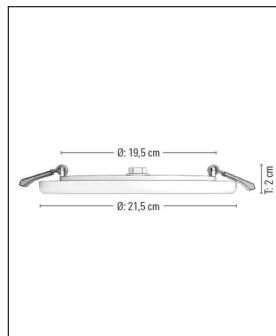

## Produktbeschreibung

Dank ihres randlosen Diffusors ist die freistrahlende Deckeneinbauleuchte R von prediger.base für eine homogene Grundbeleuchtung geradezu prädestiniert. Denn so wird das Licht nicht nur direkt und trotzdem blendfrei, sondern auch sehr gleichmäßig in den Raum abgegeben. Dank des schlichten Designs, das sich angenehm zurückhält, lässt die p.069 nicht nur Flure, Keller und Hauswirtschaftsräume in brilliantem Licht erstrahlen, da sie sich auch hervorragend für Bürogänge, Warterzimmer und andere geschäftliche Räume eignet. Hinzu kommt die hohe Schutzart von IP66. Die Deckeneinbauleuchte ist also gleichermaßen staubdicht wie vor starkem Strahlwasser geschützt. Ein Einsatz in Nassräumen wie etwa dem Badezimmer bietet sich da an. Mit einem externen Phasenab-/Phasenanschnittsdimmer, der die passenden Leistungsdaten hat, lässt sich die Lichtintensität den persönlichen Bedürfnissen anpassen...

## Ausführungen

p.069.102RL W/30/1797/CRI90	LED	Decken-Einbau-Panel	p.069.102RM W/30/1297/CRI90	LED	Decken-Einbau-Panel
SKU	301903		SKU	301902	
Name	p.069.102RL Decken-Einbau-Panel W/30/1797/CRI90	LED	Name	p.069.102RM Decken-Einbau-Panel W/30/1297/CRI90	LED
Energieklassen (Text)			Energieklassen (Text)		
Durchmesser gesamt	21,5 cm		Durchmesser gesamt	18,5 cm	