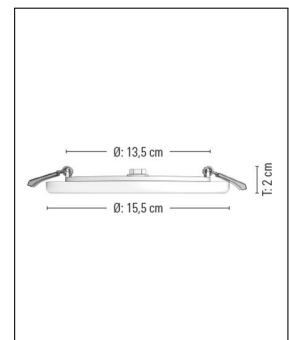

## Ausführungen

p.069.102RL W/30/1797/CRI90	LED	Decken-Einbau-Panel	p.069.102RM W/30/1297/CRI90	LED	Decken-Einbau-Panel
SKU	301903		SKU	301902	
Name	p.069.102RL Decken-Einbau-Panel W/30/1797/CRI90	LED	Name	p.069.102RM Decken-Einbau-Panel W/30/1297/CRI90	LED
Energieklassen (Text)			Energieklassen (Text)		
Durchmesser gesamt	21,5 cm		Durchmesser gesamt	18,5 cm	