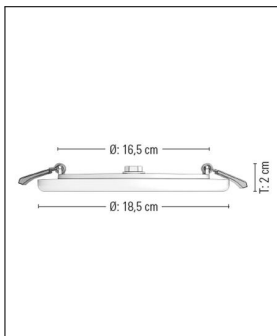

## Technische Details

Kollektion	Aktuelle Kollektion
Lichtfarbe	Warmweiß
Hersteller	prediger.base
Material	Kunststoff
Montagehinweis	Deckendicke: ca. 0,5 - 2cm
Stil	Modern & neutral
Schutzart	IP 66
Betriebsgerät	inklusive LED-Treiber
Lieferumfang	inklusive LED-Modul
Regelung	Dimmbar mit externem Phasenab- / Phasen- anschnittsdimmer mit passenden Leistungsdaten
Dimmbarkeit	Dimmbar
Farbtemperatur	Warmweiß 3000 K

## Produktbeschreibung

Dank ihres randlosen Diffusors ist die freistrahlende Deckeneinbauleuchte R von prediger.base für eine homogene Grundbeleuchtung geradezu prädestiniert. Denn so wird das Licht nicht nur direkt und trotzdem blendfrei, sondern auch sehr gleichmäßig in den Raum abgegeben. Dank des schlichten Designs, das sich angenehm zurückhält, lässt die p.069 nicht nur Flure, Keller und Hauswirtschaftsräume in brilliantem Licht erstrahlen, da sie sich auch hervorragend für Bürogänge, Warterzimmer und andere geschäftliche Räume eignet. Hinzu kommt die hohe Schutzart von IP66. Die Deckeneinbauleuchte ist also gleichermaßen staubdicht wie vor starkem Strahlwasser geschützt. Ein Einsatz in Nassräumen wie etwa dem Badezimmer bietet sich da an. Mit einem externen Phasenab-/Phasenanschnittsdimmer, der die passenden Leistungsdaten hat, lässt sich die Lichtintensität den persönlichen Bedürfnissen anpassen...

## Ausführungen

p.069.102RL W/30/1797/CRI90	LED	Decken-Einbau-Panel	p.069.102RM W/30/1297/CRI90	LED	Decken-Einbau-Panel
SKU	301903		SKU	301902	
Name	p.069.102RL Decken-Einbau-Panel W/30/1797/CRI90	LED	Name	p.069.102RM Decken-Einbau-Panel W/30/1297/CRI90	LED
Energieklassen (Text)			Energieklassen (Text)		
Durchmesser gesamt	21,5 cm		Durchmesser gesamt	18,5 cm	