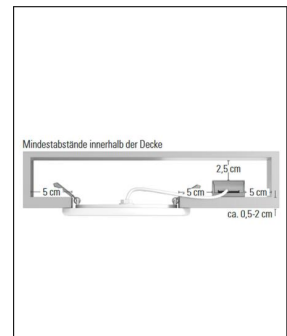

prediger.base

P.069 FREISTRAHLENDE LED DECKEN-EINBAULEUCHTEN R

Abbildungen

Ausführungen

p.069.102RL W/30/1797/CRI90	LED	Decken-Einbau-Panel	p.069.102RM W/30/1297/CRI90	LED	Decken-Einbau-Panel
SKU	301903		SKU	301902	
Name	p.069.102RL Decken-Einbau-Panel W/30/1797/CRI90	LED	Name	p.069.102RM Decken-Einbau-Panel W/30/1297/CRI90	LED
Energieklassen (Text)			Energieklassen (Text)		
Durchmesser gesamt	21,5 cm		Durchmesser gesamt	18,5 cm