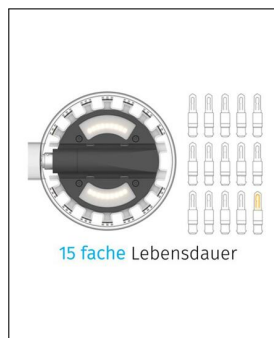

Ledes

CLIPLED LED MODULE FÜR OCCHIO SENTO HALOGEN

Technische Details

Kollektion	Aktuelle Kollektion
Diameter	115 mm
Länge	23 mm
Hersteller	Ledes
Abmessungen	L: 23mm, Ø: 115mm
Fassung	B15d
Farbwiedergabe	1 A
Lichtfarbe	Warmweiß Extra 2750 K
Spannung	230 V

Bestellen Sie kostenlos
unseren Katalog und finden Sie
weitere tolle Leuchten für den
Innen- & Außenbereich!

Produktbeschreibung

Diese Module dienen als LED Ersatz für Halogenlampen in Occhio Leuchten mit SENTO Lichtköpfen. Sie ersetzen in Lichtstärke und Qualität die B15D Halogenlampe und sind dimmbar. Die Montage ist einfach und kann ohne Werkzeuge durchgeführt werden...

 Weitere Informationen finden Sie auf prediger.de

Ledes

CLIPLED LED MODULE FÜR OCCHIO SENTO HALOGEN

Abbildungen

Ausführungen

LED Modul 10W für Sento C inkl. Adapter B15d

SKU 703018
Name LED Modul 10W für Sento C
inkl. Adapter B15d
Energieklassen (Text)
Ausführung LED Modul für Sento C