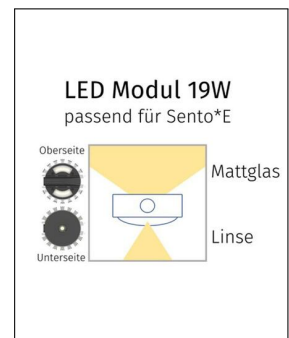

Ledes

CLIPLED LED MODULE FÜR OCCHIO SENTO HALOGEN

Technische Details

Kollektion	Aktuelle Kollektion
Diameter	115 mm
Länge	23 mm
Hersteller	Ledes
Abmessungen	L: 23mm, Ø: 115mm
Fassung	B15d
Farbwiedergabe	1 A
Lichtfarbe	Warmweiß Extra 2750 K
Spannung	230 V

Bestellen Sie kostenlos
unseren Katalog und finden Sie
weitere tolle Leuchten für den
Innen- & Außenbereich!

Produktbeschreibung

Diese Module dienen als LED Ersatz für Halogenlampen in Occhio Leuchten mit SENTO Lichtköpfen. Sie ersetzen in Lichtstärke und Qualität die B15D Halogenlampe und sind dimmbar. Die Montage ist einfach und kann ohne Werkzeuge durchgeführt werden...

 Weitere Informationen finden Sie auf prediger.de

Ledes

CLIPLED LED MODULE FÜR OCCHIO SENTO HALOGEN

Abbildungen

Ausführungen

LED Modul 10W für Sento C inkl. Adapter B15d

SKU 703018
Name LED Modul 10W für Sento C
inkl. Adapter B15d
Energieklassen (Text)
Ausführung LED Modul für Sento C