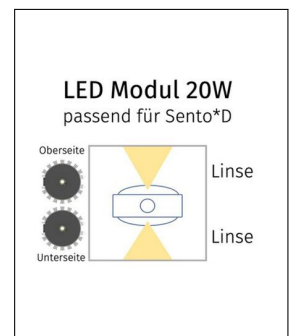

Ledes

CLIPLED LED MODULE FÜR OCCHIO SENTO HALOGEN

Technische Details

Kollektion	Aktuelle Kollektion
Diameter	115 mm
Länge	23 mm
Hersteller	Ledes
Abmessungen	L: 23mm, Ø: 115mm
Fassung	B15d
Farbwiedergabe	1 A
Lichtfarbe	Warmweiß Extra 2750 K
Spannung	230 V

Bestellen Sie kostenlos
unseren Katalog und finden Sie
weitere tolle Leuchten für den
Innen- & Außenbereich!

Produktbeschreibung

Diese Module dienen als LED Ersatz für Halogenlampen in Occhio Leuchten mit SENTO Lichtköpfen. Sie ersetzen in Lichtstärke und Qualität die B15D Halogenlampe und sind dimmbar. Die Montage ist einfach und kann ohne Werkzeuge durchgeführt werden...

 Weitere Informationen finden Sie auf prediger.de

Ledes

CLIPLED LED MODULE FÜR OCCHIO SENTO HALOGEN

Abbildungen

Ausführungen

LED Modul 10W für Sento C inkl. Adapter B15d

SKU 703018
Name LED Modul 10W für Sento C
inkl. Adapter B15d
Energieklassen (Text)
Ausführung LED Modul für Sento C