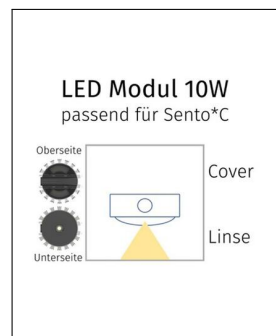

Ledes

CLIPLED LED MODULE FÜR OCCHIO SENTO HALOGEN

Technische Details

Kollektion	Aktuelle Kollektion
Diameter	115 mm
Länge	23 mm
Hersteller	Ledes
Abmessungen	L: 23mm, Ø: 115mm
Fassung	B15d
Farbwiedergabe	1 A
Lichtfarbe	Warmweiß Extra 2750 K
Spannung	230 V

Bestellen Sie kostenlos
unseren Katalog und finden Sie
weitere tolle Leuchten für den
Innen- & Außenbereich!

Produktbeschreibung

Diese Module dienen als LED Ersatz für Halogenlampen in Occhio Leuchten mit SENTO Lichtköpfen. Sie ersetzen in Lichtstärke und Qualität die B15D Halogenlampe und sind dimmbar. Die Montage ist einfach und kann ohne Werkzeuge durchgeführt werden...

 Weitere Informationen finden Sie auf prediger.de

Ledes

CLIPLED LED MODULE FÜR OCCHIO SENTO HALOGEN

Abbildungen

Ausführungen

LED Modul 10W für Sento C inkl. Adapter B15d

SKU 703018
Name LED Modul 10W für Sento C
inkl. Adapter B15d
Energieklassen (Text)
Ausführung LED Modul für Sento C