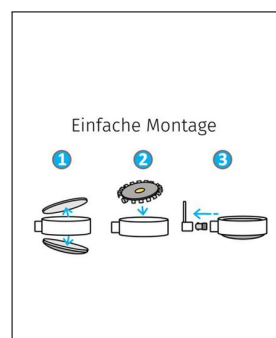

Ledes

CLIPLED LED MODULE FÜR OCCHIO SENTO HALOGEN

Technische Details

Kollektion	Aktuelle Kollektion
Diameter	115 mm
Länge	23 mm
Hersteller	Ledes
Abmessungen	L: 23mm, Ø: 115mm
Fassung	B15d
Farbwiedergabe	1 A
Lichtfarbe	Warmweiß Extra 2750 K
Spannung	230 V

Bestellen Sie kostenlos
unseren Katalog und finden Sie
weitere tolle Leuchten für den
Innen- & Außenbereich!

Produktbeschreibung

Diese Module dienen als LED Ersatz für Halogenlampen in Occhio Leuchten mit SENTO Lichtköpfen. Sie ersetzen in Lichtstärke und Qualität die B15D Halogenlampe und sind dimmbar. Die Montage ist einfach und kann ohne Werkzeuge durchgeführt werden...

 Weitere Informationen finden Sie auf prediger.de

Ledes

CLIPLED LED MODULE FÜR OCCHIO SENTO HALOGEN

Abbildungen

Ausführungen

LED Modul 10W für Sento C inkl. Adapter B15d

SKU 703018
Name LED Modul 10W für Sento C
inkl. Adapter B15d
Energieklassen (Text)
Ausführung LED Modul für Sento C