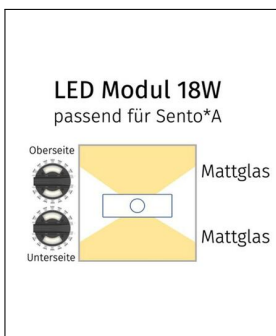

Ledes

CLIPLED LED MODULE FÜR OCCHIO SENTO HALOGEN

Technische Details

Kollektion	Aktuelle Kollektion
Diameter	115 mm
Länge	23 mm
Hersteller	Ledes
Abmessungen	L: 23mm, Ø: 115mm
Fassung	B15d
Farbwiedergabe	1 A
Lichtfarbe	Warmweiß Extra 2750 K
Spannung	230 V

Bestellen Sie kostenlos
unseren Katalog und finden Sie
weitere tolle Leuchten für den
Innen- & Außenbereich!

Produktbeschreibung

Diese Module dienen als LED Ersatz für Halogenlampen in Occhio Leuchten mit SENTO Lichtköpfen. Sie ersetzen in Lichtstärke und Qualität die B15D Halogenlampe und sind dimmbar. Die Montage ist einfach und kann ohne Werkzeuge durchgeführt werden...

 Weitere Informationen finden Sie auf prediger.de

Ledes

CLIPLED LED MODULE FÜR OCCHIO SENTO HALOGEN

Abbildungen

Ausführungen

LED Modul 10W für Sento C inkl. Adapter B15d

SKU 703018
Name LED Modul 10W für Sento C
inkl. Adapter B15d
Energieklassen (Text)
Ausführung LED Modul für Sento C