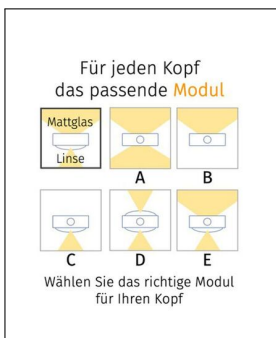

Ledes

CLIPLED LED MODULE FÜR OCCHIO SENTO HALOGEN

Technische Details

Kollektion	Aktuelle Kollektion
Diameter	115 mm
Länge	23 mm
Hersteller	Ledes
Abmessungen	L: 23mm, Ø: 115mm
Fassung	B15d
Farbwiedergabe	1 A
Lichtfarbe	Warmweiß Extra 2750 K
Spannung	230 V

Bestellen Sie kostenlos
unseren Katalog und finden Sie
weitere tolle Leuchten für den
Innen- & Außenbereich!

Produktbeschreibung

Diese Module dienen als LED Ersatz für Halogenlampen in Occhio Leuchten mit SENTO Lichtköpfen. Sie ersetzen in Lichtstärke und Qualität die B15D Halogenlampe und sind dimmbar. Die Montage ist einfach und kann ohne Werkzeuge durchgeführt werden...

 Weitere Informationen finden Sie auf prediger.de

Ledes

CLIPLED LED MODULE FÜR OCCHIO SENTO HALOGEN

Abbildungen

Ausführungen

LED Modul 10W für Sento C inkl. Adapter B15d

SKU 703018
Name LED Modul 10W für Sento C
inkl. Adapter B15d
Energieklassen (Text)
Ausführung LED Modul für Sento C