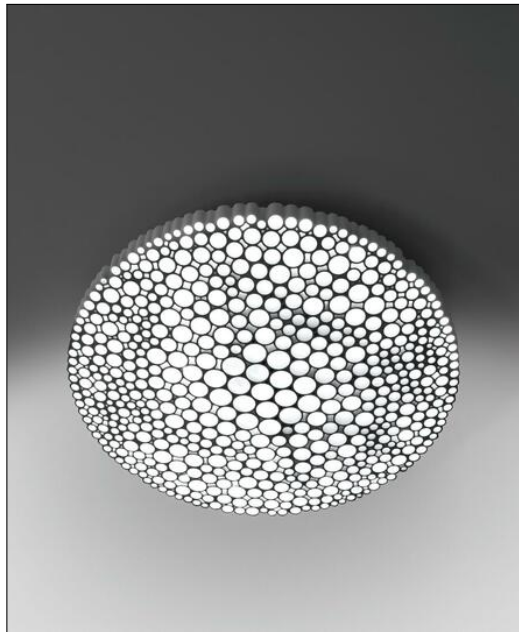

Artemide

CALIPSO PARETE/SOFFITTO

Bestellen Sie kostenlos
unseren Katalog und finden Sie
weitere tolle Leuchten für den
Innen- & Außenbereich!

Technische Details

Kollektion	Aktuelle Kollektion
Hersteller	Artemide
Design	Neil Poulton
Material	Tecopolymer
Montagehinweis	Für die Dimmung wird eine 5-polige Anschlussleitung benötigt.
Stil	Aktuelles Design
Schutzart	IP 20
Bestückung / Leuchtmittel	LED-Modul
Lieferumfang	inklusive LED-Modul
Abmessungen	H: 7,6cm, Ø: 52,6cm
Dimmbarkeit	Dimmbar
Lichtstrom	2884 lm

Produktbeschreibung

Für die einzigartige Optik der Calipso speiste Designer Neil Poulton das Foto des Mondes in einen bildbasierten Algorithmus ein. Das Ergebnis ist eine Leuchte, die durch ihre natürliche und unregelmäßige Wabenform ein echter Hingucker in jedem Raum ist. Diese Waben prägen aber nicht nur die Ästhetik der Calipso, sondern sorgen auch für eine besonders gleichmäßige und angenehme Lichtemission. Die Kombination von Optik und Funktion macht die Leuchte aus dem Hause Artemide zu einem emotionalen Beleuchtungsobjekt, das sich im privaten Bereich ebenso gut macht wie in gewerblichen und repräsentativen Räumen...

 Weitere Informationen finden Sie auf prediger.de

Artemide

CALIPSO PARETE/SOFFITTO

Abbildungen

Ausführungen

Calipso Parete/Soffitto Weiß 2700K

SKU	120851
Name	Calipso Parete/Soffitto Weiß 2700K
Energieklassen (Text)	
Lichtfarbe	Warmweiß Extra 2700 K
Regelung	dimmbar Push-Funktion (Im- pulssteuerung)

Calipso Parete/Soffitto Weiß 3000K

SKU	132022
Name	Calipso Parete/Soffitto Weiß 3000K
Energieklassen (Text)	
Lichtfarbe	Warmweiß 3000 K
Regelung	dimmbar Push-Funktion (Im- pulssteuerung)