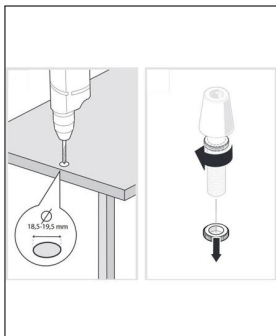

Artemide

TOLOMEO TAVOLO LED MIT SCHRAUBBEFESTIGUNG

Abbildungen

Ausführungen

Tolomeo Tavolo LED Alu 3000K m. Schraubbefestigung

SKU	057574
Name	Tolomeo Tavolo LED Alu 3000K m. Schraubbefestigung
Energieklassen (Text)	Diese Leuchte enthält eingebaute LED-Lampen der Energieklassen: A++, A+, A. Die Lampen können in der Leuchte nicht ausgetauscht werden.
Lichtfarbe	Wärmweiß 3000 K