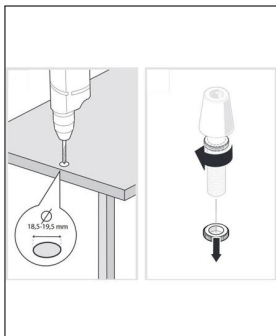

Artemide

TOLOMEO MINI LED MIT SCHRAUBBEFESTIGUNG

Bestellen Sie kostenlos
unseren Katalog und finden Sie
weitere tolle Leuchten für den
Innen- & Außenbereich!

**Technische Details**

Hersteller	Artemide
Design	2010, Michele De Lucchi, Giancarlo Piretti
Material	Aluminium
Energieklassen	Diese Leuchte enthält eingebaute LED-Lampen der Energieklassen: A++, A+, A. Die Lampen können in der Leuchte nicht ausgetauscht werden.
Schutzart	IP 20
Tiefe gesamt	68-102 cm
Leuchtenkopfmesser	Durchmesser 14,5 cm
Höhe gesamt	54-108 cm
Lieferumfang	inklusive LED-Modul
Abmessungen	H: 54-108cm, T: 68-102cm, (Kopf) Ø: 14,5cm
Regelung	Microswitch Dimmer
Lichtstrom	593 lm

Produktbeschreibung

Jetzt kommt der Leuchtenklassiker Tolomeo aus dem Hause Artemide noch flexibler daher! Denn die Tolomeo Mini ist nun auch mit einer Schraubbefestigung zu haben. Damit hat man das wunderschöne direkte Licht dieser Leuchte genau dort, wo man es haben möchte. Besonders gut eignet sie sich so vor allem für einen Einsatz am Schreibtisch, aber auch am Nachttisch oder an einem Bücherregal in seiner privaten Lesecke macht sie eine gute Figur..

 Weitere Informationen finden Sie auf prediger.de

Artemide

TOLOMEO MINI LED MIT SCHRAUBBEFESTIGUNG

Abbildungen

Ausführungen

Tolomeo Mini LED mit Schraubbefestigung 2700K

SKU	503695
Name	Tolomeo Mini LED mit Schraubbefestigung 2700K
Energieklassen (Text)	Diese Leuchte enthält eingebaute LED-Lampen der Energieklassen: A++, A+, A. Die Lampen können in der Leuchte nicht ausgetauscht werden.
Lichtfarbe	Warmweiß Extra 2700 K