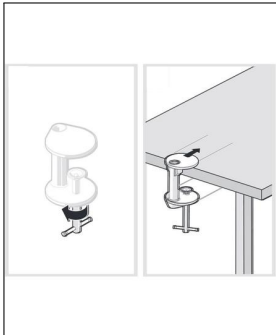

Artemide

TOLOMEO MINI LED MIT TISCHKLEMMME UND ANWESENHEITSSENSOR

Bestellen Sie kostenlos unseren Katalog und finden Sie weitere tolle Leuchten für den Innen- & Außenbereich!

Technische Details

Hersteller	Artemide
Design	2010, Michele De Lucchi, Giancarlo Piretti
Material	Aluminium
Energieklassen	Diese Leuchte enthält eingebaute LED-Lampen der Energieklassen: A++, A+, A. Die Lampen können in der Leuchte nicht ausgetauscht werden.
Stil	Aktuelles Design
Schutzart	IP 20
Tiefe gesamt	68-102 cm
Leuchtenkopf Durchmesser	14,5 cm
Höhe gesamt	54-108 cm
Lieferumfang	inklusive LED-Modul
Abmessungen	H: 54-108cm, T: 68-102cm, (Kopf) Ø: 14,5cm
Regelung	Microswitch Dimmer

Produktbeschreibung

Jetzt kommt der Leuchtenklassiker Tolomeo aus dem Hause Artemide noch flexibler daher! Denn die Tolomeo Mini ist nun auch mit einer Tischklemme zu haben. Damit hat man das wunderschöne direkte Licht dieser Leuchte genau dort, wo man es haben möchte. Besonders gut eignet sie sich so vor allem für einen Einsatz am Schreibtisch, aber auch am Nachttisch oder an einem Bücherregal in der privaten Lesecke...

 Weitere Informationen finden Sie auf prediger.de

Artemide

TOLOMEO MINI LED MIT TISCHKLEMMME UND ANWESENHEITSSENSOR

Abbildungen

Ausführungen

Tolomeo Mini LED mit Tischklemme 2700K Anwesenheitssensor

SKU	503698
Name	Tolomeo Mini LED mit Tischklemme 2700K Anwesenheitssensor
Energieklassen (Text)	Diese Leuchte enthält eingebaute LED-Lampen der Energieklassen: A++, A+, A. Die Lampen können in der Leuchte nicht ausgetauscht werden.
Lichtfarbe	Warmweiß Extra 2700 K