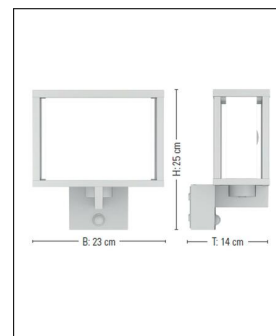

prediger.base

P.075 FREISTRAHLENDE E27 AUßEN WAND-LEUCHTEN

Abbildungen

Ausführungen

p.075.224 E27 Wandleuchte Sensor G

SKU	301948
Name	p.075.224 E27 Wandleuchte Sensor G
Energieklassen (Text)	
Oberfläche	Grafit

p.075.224 E27 Wandleuchte Sensor W

SKU	301949
Name	p.075.224 E27 Wandleuchte Sensor W
Energieklassen (Text)	
Oberfläche	Weiß