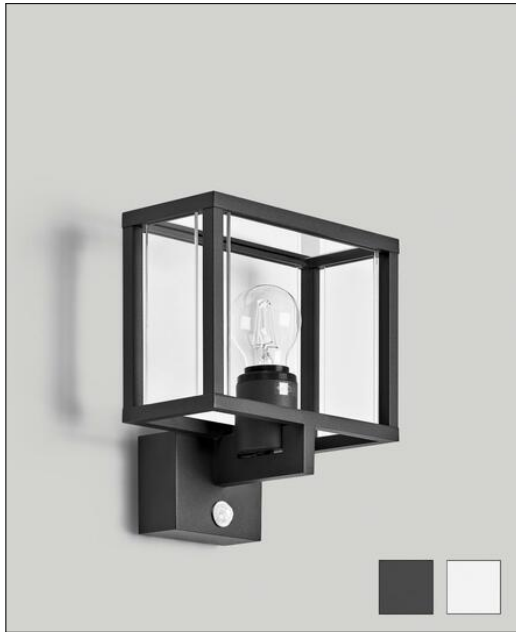

prediger.base

P.075 FREISTRAHLENDE E27 AUßEN WAND-LEUCHTEN

Bestellen Sie kostenlos
unseren Katalog und finden Sie
weitere tolle Leuchten für den
Innen- & Außenbereich!

Technische Details

Kollektion	Aktuelle Kollektion
Hersteller	prediger.base
Material	Aluminium-Druckguss, Glas
Stil	Modern & neutral
Schutzart	IP 54
Bestückung / Leuchtmittel	LED-Lampe
Lieferumfang	exklusive Leuchtmittel
Abmessungen	B: 23cm, H: 25cm, T: 14cm
Regelung	Bewegungssensor , Dimmbar mit externem Dimmer (leuchtmittelabhängig)
Gewicht	2,081 kg
Dimmbarkeit	Dimmbar
Fassung	E27

Produktbeschreibung

Eine frische und moderne Interpretation der klassischen Laterne ist diese freistrahrende Außenwandleuchte p.075. Dank ihrer klaren und minimalistischen Formgebung wirkt die p.075 von prediger.base besonders zeitgemäß und passt so hervorragend zu vielen unterschiedlichen Bau- und Außengestaltungsstilen. Obwohl die Wandleuchte freistrahrend ist, gibt sie ihr Licht wunderschön allgemein und diffus ab und sorgt so für lebendige und stimmungsvolle Lichtakzente an der Außenwand. Hinzu kommt dann noch die hohe Qualität der p.075. Aus Aluminium-Druckguss und Glas gefertigt, ist die Leuchte sowohl vor Staub als auch vor Spritzwasser geschützt. Dadurch hält sie jeder gängigen Witterung stand...

 Weitere Informationen finden Sie auf prediger.de

prediger.base

P.075 FREISTRAHLENDE E27 AUßEN WAND-LEUCHTEN

Abbildungen

Ausführungen

p.075.224 E27 Wandleuchte Sensor G

SKU	301948
Name	p.075.224 E27 Wandleuchte Sensor G
Energieklassen (Text)	
Oberfläche	Grafit

p.075.224 E27 Wandleuchte Sensor W

SKU	301949
Name	p.075.224 E27 Wandleuchte Sensor W
Energieklassen (Text)	
Oberfläche	Weiß