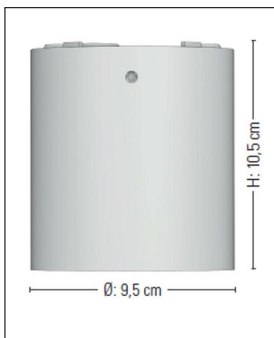

---

prediger.base

P.072 GU10 AUßEN DOWNLIGHTS R

Abbildungen

Ausführungen

---

p.072.210R GU10 Downlight G

SKU	301934
Name	p.072.210R GU10 Downlight G
Energieklassen (Text)	
Oberfläche	Grafit

---

p.072.210R GU10 Downlight W

SKU	301935
Name	p.072.210R GU10 Downlight W
Energieklassen (Text)	
Oberfläche	Weiß