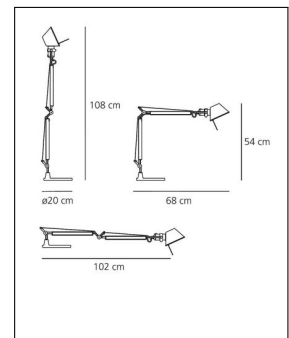

Artemide

TOLOMEO MINI LED TAVOLO

Abbildungen

Ausführungen

Tolomeo Mini LED Tavolo 2700K

SKU	503693
Name	Tolomeo Mini LED Tavolo 2700K
Energieklassen (Text)	Diese Leuchte enthält eingebaute LED-Lampen der Energieklassen: A++, A+, A. Die Lampen können in der Leuchte nicht ausgetauscht werden.
Lichtfarbe	Warmweiß Extra 2700 K

Tolomeo Mini LED Tavolo 3000K

SKU	054623
Name	Tolomeo Mini LED Tavolo 3000K
Energieklassen (Text)	Diese Leuchte enthält eingebaute LED-Lampen der Energieklassen: A++, A+, A. Die Lampen können in der Leuchte nicht ausgetauscht werden.
Lichtfarbe	Warmweiß 3000 K