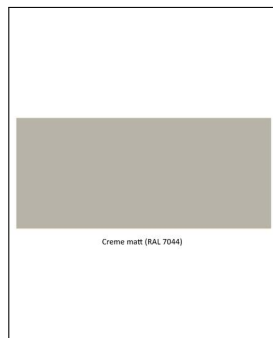

 Weitere Informationen finden Sie auf prediger.de

Vibia

TEMPO 5780 PENDELLEUCHTEN

Abbildungen

Ausführungen

Tempo 5780 Cream 2700K

SKU	132635
Name	Tempo 5780 Cream 2700K
Energieklassen (Text)	
Oberfläche	Creme

Tempo 5780 Grafit 2700K

SKU	132633
Name	Tempo 5780 Grafit 2700K
Energieklassen (Text)	
Oberfläche	Grafit

Tempo 5780 Grün 2700K

SKU	132636
Name	Tempo 5780 Grün 2700K
Energieklassen (Text)	
Oberfläche	Grün

Tempo 5780 Ziegelrot 2700K

SKU	132634
Name	Tempo 5780 Ziegelrot 2700K
Energieklassen (Text)	
Oberfläche	Ziegelrot