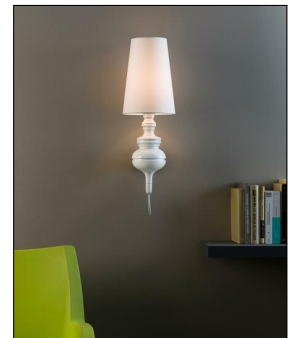

Metalarte

JOSEPHINE MINI A WANDLEUCHTEN

Bestellen Sie kostenlos
unseren Katalog und finden Sie
weitere tolle Leuchten für den
Innen- & Außenbereich!

Technische Details

Kollektion	Aktuelle Kollektion
Hersteller	Metalarte
Design	Jaime Hayon
Stil	Aktuelles Design
Bestückung / Leuchtmittel	Halogenlampe, LED-Lampe
Lieferumfang	exklusive Leuchtmittel
Abmessungen	H: 50cm, (Schirm) H: 25cm, Ausladung: 21cm
Regelung	Dimmbar mit externem Dimmer (Leuchtmittelabhängig)
Dimmbarkeit	Dimmbar
Fassung	E27
Spannung	230 V
Maximale Bestückung	40 W Halogen-Normallampe

Produktbeschreibung

Die edle Wandleuchte Josephine von Metalarte verbindet eindrucksvoll das pompöse Flair vergangener Epochen mit zeitgenössischem Flair. Entworfen von Jaime Hayon, offenbart das hochwertige Lichtobjekt eine prachtvoll designte Wandhalterung, die durch schwungvolle Rundungen und abwechslungsreiche Strukturen sofort ins Auge sticht. Im Kontrast zum barock angehauchten Wandelement steht der konisch geformte, minimalistisch wirkende Schirm. Die einzigartige Symbiose aus modernem Schick und retrospektiver Finesse macht den unnachahmlichen Charakter der Wandleuchte aus. So verschönert Josephine jeden Raum...

 Weitere Informationen finden Sie auf prediger.de

Metalarte

JOSEPHINE MINI A WANDLEUCHTEN

Abbildungen

Ausführungen

Josephine mini a Wandleuchte Gold

SKU	504351
Name	Josephine mini a Wandleuchte Gold
Energieklassen (Text)	
Oberfläche	Gold

Josephine mini a Wandleuchte Platin

SKU	504350
Name	Josephine mini a Wandleuchte Platin
Energieklassen (Text)	
Oberfläche	Platin

Josephine mini a Wandleuchte Schwarz

SKU	504349
Name	Josephine mini a Wandleuchte Schwarz
Energieklassen (Text)	
Oberfläche	schwarz