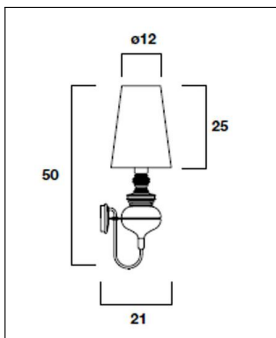

Metalarte

JOSEPHINE MINI A WANDLEUCHTEN

Bestellen Sie kostenlos
unseren Katalog und finden Sie
weitere tolle Leuchten für den
Innen- & Außenbereich!

Technische Details

Kollektion	Aktuelle Kollektion
Hersteller	Metalarte
Design	Jaime Hayon
Stil	Aktuelles Design
Bestückung / Leuchtmittel	Halogenlampe, LED-Lampe
Lieferumfang	exklusive Leuchtmittel
Abmessungen	H: 50cm, (Schirm) H: 25cm, Ausladung: 21cm
Regelung	Dimmbar mit externem Dimmer (Leuchtmittelabhängig)
Dimmbarkeit	Dimmbar
Fassung	E27
Spannung	230 V
Maximale Bestückung	40 W Halogen-Normallampe

 Weitere Informationen finden Sie auf prediger.de

Metalarte

JOSEPHINE MINI A WANDLEUCHTEN

Abbildungen

Ausführungen

Josephine mini a Wandleuchte Gold

SKU	504351
Name	Josephine mini a Wandleuchte Gold
Energieklassen (Text)	
Oberfläche	Gold

Josephine mini a Wandleuchte Weiß

SKU	504348
Name	Josephine mini a Wandleuchte Weiß
Energieklassen (Text)	
Oberfläche	weiß