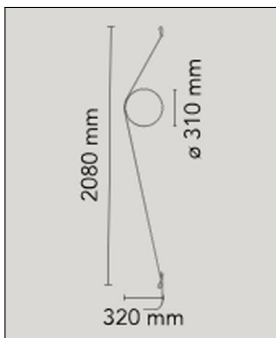

Flos

WIRERING KABEL ROSA

Abbildungen

Ausführungen

Wirering Kabel Rosa/Ring Gold

SKU	133983
Name	Wirering Kabel Rosa/Ring Gold
Energieklassen (Text)	
Oberfläche	Gold

Wirering Kabel Rosa/Ring Grau

SKU	133985
Name	Wirering Kabel Rosa/Ring Grau
Energieklassen (Text)	
Oberfläche	Grau

Wirering Kabel Rosa/Ring Nickel

SKU	133984
Name	Wirering Kabel Rosa/Ring Nickel
Energieklassen (Text)	
Oberfläche	Nickel

Wirering Kabel Rosa/Ring Rosa

SKU	133974
Name	Wirering Kabel Rosa/Ring Rosa
Energieklassen (Text)	
Oberfläche	Rosa