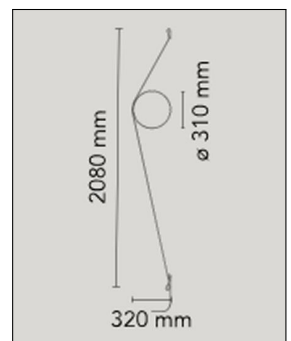

Flos

WIRERING KABEL GRAU

Abbildungen

Ausführungen