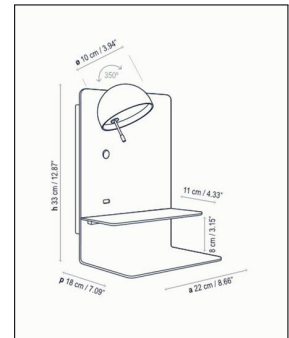

Bover

BEDDY A/04

Bestellen Sie kostenlos
unseren Katalog und finden Sie
weitere tolle Leuchten für den
Innen- & Außenbereich!

Technische Details

Hersteller	Bover
Design	2018, Danos Salgados
Material	Aluminium, Polycarbonat
Energieklassen	Diese Leuchte enthält eingebaute LED-Lampen der Energieklassen: A++, A+, A. Die Lampen können in der Leuchte nicht ausgetauscht werden.
Stil	Aktuelles Design
Schutzart	IP 20
Breite gesamt	22 cm
Tiefe gesamt	18 cm
Höhe gesamt	33 cm
Lieferumfang	inklusive LED-Modul
Regelung	An/Aus-Schalter
Lichtstrom	475 lm

Produktbeschreibung

Dank ihres klaren und definierten Designs passt die Wandleuchte Beddy, die Dabos Salgados für den spanischen Markenhersteller Bover entworfen hat, zu jedem Einrichtungsstil. Die Beddy macht nicht nur ein wunderschönes Licht, das man dank des kleinen Stabs am Leuchtkörper ganz einfach mit einer Hand flexibel ausrichten kann, denn sie hat dank der beiden kleinen Ablageflächen auch noch einen hohen praktischen Nutzen. Komplettiert wird das ebenso schöne wie anwendungsfreundliche Design von einem USB-Anschluss. So hat man nicht nur gutes Licht, sondern kann zugleich auch sein Mobiltelefon aufladen. Dadurch ist Beddy – der Name lässt es bereits vermuten – hervorragend als Licht am Bett geeignet, zumal sie den Nachttisch ersetzen kann. Sie macht aber auch neben dem Sofa im Wohnzimmer oder in der Leseecke eine hervorragende Figur...

 Weitere Informationen finden Sie auf prediger.de

Bover

BEDDY A/04

Abbildungen

Ausführungen

Beddy A/04 Weiß links

SKU	134104
Name	Beddy A/04 Weiß links
Energieklassen (Text)	Diese Leuchte enthält eingebaute LED-Lampen der Energieklassen: A++, A+, A. Die Lampen können in der Leuchte nicht ausgetauscht werden.
Ausführung	Leuchte links

Beddy A/04 Weiß rechts

SKU	134105
Name	Beddy A/04 Weiß rechts
Energieklassen (Text)	Diese Leuchte enthält eingebaute LED-Lampen der Energieklassen: A++, A+, A. Die Lampen können in der Leuchte nicht ausgetauscht werden.
Ausführung	Leuchte rechts