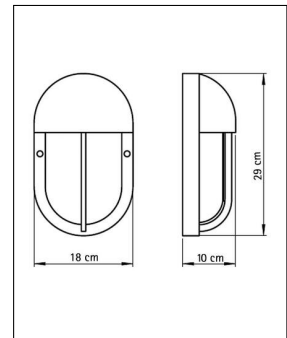

Albert

WANDLEUCHTEN MIT OPALGLAS

Abbildungen

Ausführungen

Wandleuchte 666031

SKU	067914
Name	Wandleuchte 666031
Energieklassen (Text)	
Oberfläche	Schwarz

Wandleuchte 686031

SKU	067915
Name	Wandleuchte 686031
Energieklassen (Text)	
Oberfläche	Weiß