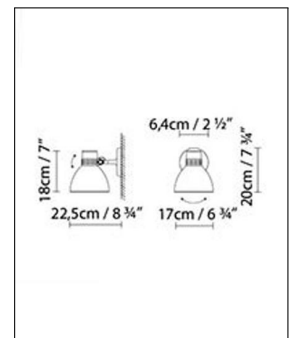

B.Lux
BLUX SYSTEM W

Abbildungen

Ausführungen

BLUX System W Beige

SKU	134328
Name	BLUX System W Beige
Energieklassen (Text)	Diese Leuchte ist geeignet für Leuchtmittel der Energieklassen: A++, A+, A, B, C, D, E.
Oberfläche	Beige

BLUX System W Black

SKU	134326
Name	BLUX System W Black
Energieklassen (Text)	Diese Leuchte ist geeignet für Leuchtmittel der Energieklassen: A++, A+, A, B, C, D, E.
Oberfläche	Schwarz