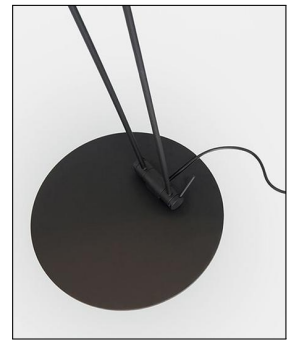


B.Lux
SPEERS F

Bestellen Sie kostenlos
unseren Katalog und finden Sie
weitere tolle Leuchten für den
Innen- & Außenbereich!

Technische Details

Hersteller	B.Lux
Design	2016, David Abad
Energieklassen	Diese Leuchte enthält eingebaute LED-Lampen der Energieklassen: A++, A+, A. Die Lampen können in der Leuchte nicht ausgetauscht werden.
Stil	Aktuelles Design
Schutzart	IP 20
Leuchtenkopf Länge	11,5 cm
Leuchtenkopf Durchmesser	11 cm
Leuchtenfuß Höhe	47,5 cm
Höhe gesamt	150/220 cm
Lieferumfang	inklusive LED-Modul
Abmessungen	H: 150/220cm, (Fuß) Ø: 47,5cm, (Kopf) L: 11,5cm, Ø: 11cm
Regelung	An/Aus-Schalter

Produktbeschreibung

Mit der Speers F hat der spanische Designer David Abad seine beliebte Leuchtenkollektion für den Hersteller B.Lux um die Version Standleuchte erweitert. Auch hier besticht der formschöne Minimalismus, zu dem sich eine hohe Funktionalität gesellt. Denn die beiden einzelnen Leuchtenverstreber, die ihr wunderschönes Licht direkt abgeben, können am Fuß verstellt werden, sodass man das Licht genau da hat, wo man es gerade benötigt. Während man so einen Leuchtenkopf als Leselicht nutzen kann, ist es zugleich möglich, mit dem anderen Leuchtenkopf ein wunderschönes und einladendes Akzentlicht im Raum zu erzeugen. Dadurch ist die Speers F für einen Einsatz im Wohnzimmer geradezu prädestiniert. Sie macht sich aber auch in Empfangshallen und im Lounge-Bereich von Hotels äußerst gut...

 Weitere Informationen finden Sie auf prediger.de

B.Lux
SPEERS F

Abbildungen

Ausführungen

Speers F Black-Copper

SKU	134371
Name	Speers F Black-Copper
Energieklassen (Text)	Diese Leuchte enthält eingebaute LED-Lampen der Energieklassen: A++, A+, A. Die Lampen können in der Leuchte nicht ausgetauscht werden.
Oberfläche	schwarz

Speers F White-Brass

SKU	134370
Name	Speers F White-Brass
Energieklassen (Text)	Diese Leuchte enthält eingebaute LED-Lampen der Energieklassen: A++, A+, A. Die Lampen können in der Leuchte nicht ausgetauscht werden.
Oberfläche	Weiß