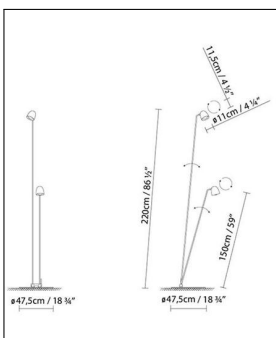


B.Lux
SPEERS F

Bestellen Sie kostenlos
unseren Katalog und finden Sie
weitere tolle Leuchten für den
Innen- & Außenbereich!

Technische Details

Hersteller	B.Lux
Design	2016, David Abad
Energieklassen	Diese Leuchte enthält eingebaute LED-Lampen der Energieklassen: A++, A+, A. Die Lampen können in der Leuchte nicht ausgetauscht werden.
Stil	Aktuelles Design
Schutzart	IP 20
Leuchtenkopf Länge	11,5 cm
Leuchtenkopf Durchmesser	11 cm
Leuchtenfuß Höhe	47,5 cm
Höhe gesamt	150/220 cm
Lieferumfang	inklusive LED-Modul
Abmessungen	H: 150/220cm, (Fuß) Ø: 47,5cm, (Kopf) L: 11,5cm, Ø: 11cm
Regelung	An/Aus-Schalter

Produktbeschreibung

Mit der Speers F hat der spanische Designer David Abad seine beliebte Leuchtenkollektion für den Hersteller B.Lux um die Version Standleuchte erweitert. Auch hier besticht der formschöne Minimalismus, zu dem sich eine hohe Funktionalität gesellt. Denn die beiden einzelnen Leuchtenverstreber, die ihr wunderschönes Licht direkt abgeben, können am Fuß verstellt werden, sodass man das Licht genau da hat, wo man es gerade benötigt. Während man so einen Leuchtenkopf als Leselicht nutzen kann, ist es zugleich möglich, mit dem anderen Leuchtenkopf ein wunderschönes und einladendes Akzentlicht im Raum zu erzeugen. Dadurch ist die Speers F für einen Einsatz im Wohnzimmer geradezu prädestiniert. Sie macht sich aber auch in Empfangshallen und im Lounge-Bereich von Hotels äußerst gut...

 Weitere Informationen finden Sie auf prediger.de

B.Lux
SPEERS F

Abbildungen

Ausführungen

Speers F Black-Copper

SKU	134371
Name	Speers F Black-Copper
Energieklassen (Text)	Diese Leuchte enthält eingebaute LED-Lampen der Energieklassen: A++, A+, A. Die Lampen können in der Leuchte nicht ausgetauscht werden.
Oberfläche	schwarz

Speers F White-Brass

SKU	134370
Name	Speers F White-Brass
Energieklassen (Text)	Diese Leuchte enthält eingebaute LED-Lampen der Energieklassen: A++, A+, A. Die Lampen können in der Leuchte nicht ausgetauscht werden.
Oberfläche	Weiß