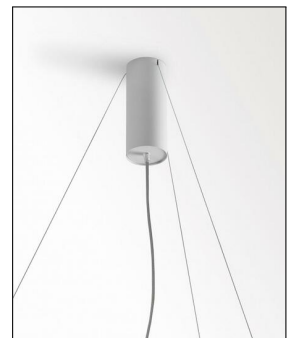

Delta Light

SUPERLOOP POWERBOX L 500MA - DIMM- BAR 1-10V

Abbildungen

Ausführungen

Superloop Powerbox L 500mA DIM1 Schwarz - dimmbar
1-10V

SKU	119362
Name	Superloop Powerbox L 500mA DIM1 Schwarz - dimmbar 1-10V

Energieklassen (Text)

Oberfläche schwarz

Superloop Powerbox L 500mA DIM1 Weiß - dimmbar
1-10V

SKU	120855
Name	Superloop Powerbox L 500mA DIM1 Weiß - dimm- bar 1-10V

Energieklassen (Text)

Oberfläche weiß