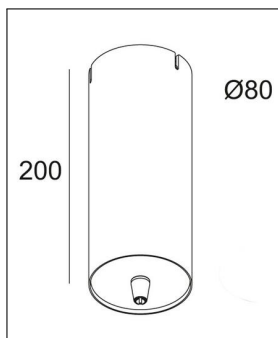

Delta Light

SUPERLOOP POWERBOX L 500MA - DIMM- BAR 1-10V

Abbildungen

Ausführungen

Superloop Powerbox L 500mA DIM1 Schwarz - dimmbar
1-10V

SKU	119362
Name	Superloop Powerbox L 500mA DIM1 Schwarz - dimmbar 1-10V

Energieklassen (Text)

Oberfläche schwarz

Superloop Powerbox L 500mA DIM1 Weiß - dimmbar
1-10V

SKU	120855
Name	Superloop Powerbox L 500mA DIM1 Weiß - dimm- bar 1-10V

Energieklassen (Text)

Oberfläche weiß