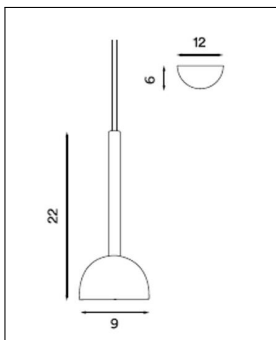

Northern BLUSH PENDANT

Abbildungen

Ausführungen

Blush Pendant Black

SKU	135617
Name	Blush Pendant Black
Energieklassen (Text)	
Oberfläche	schwarz

Blush Pendant Rust

SKU	135619
Name	Blush Pendant Rust
Energieklassen (Text)	
Oberfläche	Rost