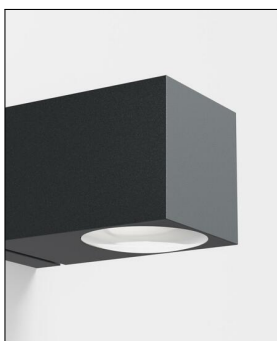

IP44.de

COMO IVYLIGHT DOWN

Bestellen Sie kostenlos
unseren Katalog und finden Sie
weitere tolle Leuchten für den
Innen- & Außenbereich!

Technische Details

Kollektion	Aktuelle Kollektion
Lichtfarbe	Warmweiß
Hersteller	IP44.de
Material	Aluminiumguss pulverbe- schichtet, Glaslinse
Schutzart	IP 65
Bestückung / Leucht- mittel	LED-Modul
Lieferumfang	inklusive LED-Modul
Abmessungen	B: 6,8cm, H: 7,45cm, T: 13,3cm
Dimmbarkeit	Dimmbar
Lichtstrom	300 lm
Farbtemperatur	Warmweiß 3000 K
Spannung	230 V

Produktbeschreibung

Für besonders schöne Lichtakzente am Haus oder an der Garage sorgt die Wandleuchte Como Ivilight Down von IP44.de. Das zauberhafte direkte wie auch indirekte Licht sorgt zugleich aber auch für genügend Helligkeit, sodass man sich im Außenbereich absolut sicher orientieren kann. Die klassisch geformte Leuchte weiß durch ihren Minimalismus zu überzeugen und passt sich jeder erdenklichen Architektur problemlos an. Hinzu kommt die enorme Widerstandsfähigkeit der Como Ivilight Down die nicht nur staubdicht ist, sondern der auch Strahlwasser nichts anhaben kann...

 Weitere Informationen finden Sie auf prediger.de

IP44.de

COMO IVYLIGHT DOWN

Abbildungen

Ausführungen

Como Down Cool Brown

SKU	143451
Name	Como Down Cool Brown
Energieklassen (Text)	
Oberfläche	Cool Brown - Braun