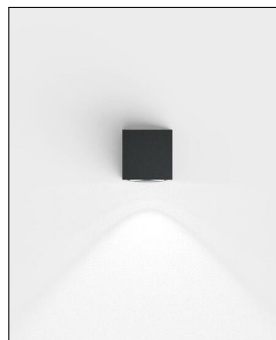

IP44.de

COMO IVYLIGHT DOWN

Bestellen Sie kostenlos
unseren Katalog und finden Sie
weitere tolle Leuchten für den
Innen- & Außenbereich!

Technische Details

Kollektion	Aktuelle Kollektion
Lichtfarbe	Warmweiß
Hersteller	IP44.de
Material	Aluminiumguss pulverbe- schichtet, Glaslinse
Schutzart	IP 65
Bestückung / Leucht- mittel	LED-Modul
Lieferumfang	inklusive LED-Modul
Abmessungen	B: 6,8cm, H: 7,45cm, T: 13,3cm
Dimmbarkeit	Dimmbar
Lichtstrom	300 lm
Farbtemperatur	Warmweiß 3000 K
Spannung	230 V

Produktbeschreibung

Für besonders schöne Lichtakzente am Haus oder an der Garage sorgt die Wandleuchte Como Ivilight Down von IP44.de. Das zauberhafte direkte wie auch indirekte Licht sorgt zugleich aber auch für genügend Helligkeit, sodass man sich im Außenbereich absolut sicher orientieren kann. Die klassisch geformte Leuchte weiß durch ihren Minimalismus zu überzeugen und passt sich jeder erdenklichen Architektur problemlos an. Hinzu kommt die enorme Widerstandsfähigkeit der Como Ivilight Down die nicht nur staubdicht ist, sondern der auch Strahlwasser nichts anhaben kann...

 Weitere Informationen finden Sie auf prediger.de

IP44.de

COMO IVYLIGHT DOWN

Abbildungen

Ausführungen

Como Down Cool Brown

SKU	143451
Name	Como Down Cool Brown
Energieklassen (Text)	
Oberfläche	Cool Brown - Braun