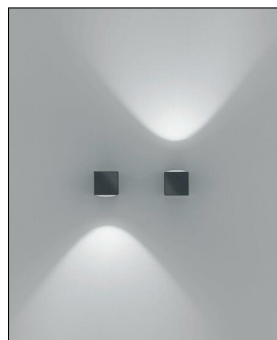

IP44.de

COMO IVYLIGHT DOWN

Bestellen Sie kostenlos
unseren Katalog und finden Sie
weitere tolle Leuchten für den
Innen- & Außenbereich!

Technische Details

Kollektion	Aktuelle Kollektion
Lichtfarbe	Warmweiß
Hersteller	IP44.de
Material	Aluminiumguss pulverbe- schichtet, Glaslinse
Schutzart	IP 65
Bestückung / Leucht- mittel	LED-Modul
Lieferumfang	inklusive LED-Modul
Abmessungen	B: 6,8cm, H: 7,45cm, T: 13,3cm
Dimmbarkeit	Dimmbar
Lichtstrom	300 lm
Farbtemperatur	Warmweiß 3000 K
Spannung	230 V

Produktbeschreibung

Für besonders schöne Lichtakzente am Haus oder an der Garage sorgt die Wandleuchte Como Ivilight Down von IP44.de. Das zauberhafte direkte wie auch indirekte Licht sorgt zugleich aber auch für genügend Helligkeit, sodass man sich im Außenbereich absolut sicher orientieren kann. Die klassisch geformte Leuchte weiß durch ihren Minimalismus zu überzeugen und passt sich jeder erdenklichen Architektur problemlos an. Hinzu kommt die enorme Widerstandsfähigkeit der Como Ivilight Down die nicht nur staubdicht ist, sondern der auch Strahlwasser nichts anhaben kann...

 Weitere Informationen finden Sie auf prediger.de

IP44.de

COMO IVYLIGHT DOWN

Abbildungen

Ausführungen

Como Down Cool Brown

SKU	143451
Name	Como Down Cool Brown
Energieklassen (Text)	
Oberfläche	Cool Brown - Braun