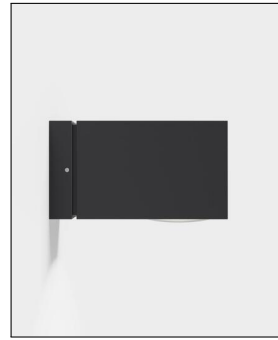

IP44.de

COMO IVYLIGHT DOWN

Bestellen Sie kostenlos
unseren Katalog und finden Sie
weitere tolle Leuchten für den
Innen- & Außenbereich!

Technische Details

Kollektion	Aktuelle Kollektion
Lichtfarbe	Warmweiß
Hersteller	IP44.de
Material	Aluminiumguss pulverbe- schichtet, Glaslinse
Schutzart	IP 65
Bestückung / Leucht- mittel	LED-Modul
Lieferumfang	inklusive LED-Modul
Abmessungen	B: 6,8cm, H: 7,45cm, T: 13,3cm
Dimmbarkeit	Dimmbar
Lichtstrom	300 lm
Farbtemperatur	Warmweiß 3000 K
Spannung	230 V

Produktbeschreibung

Für besonders schöne Lichtakzente am Haus oder an der Garage sorgt die Wandleuchte Como Ivilight Down von IP44.de. Das zauberhafte direkte wie auch indirekte Licht sorgt zugleich aber auch für genügend Helligkeit, sodass man sich im Außenbereich absolut sicher orientieren kann. Die klassisch geformte Leuchte weiß durch ihren Minimalismus zu überzeugen und passt sich jeder erdenklichen Architektur problemlos an. Hinzu kommt die enorme Widerstandsfähigkeit der Como Ivilight Down die nicht nur staubdicht ist, sondern der auch Strahlwasser nichts anhaben kann...

 Weitere Informationen finden Sie auf prediger.de

IP44.de

COMO IVYLIGHT DOWN

Abbildungen

Ausführungen

Como Down Cool Brown

SKU	143451
Name	Como Down Cool Brown
Energieklassen (Text)	
Oberfläche	Cool Brown - Braun