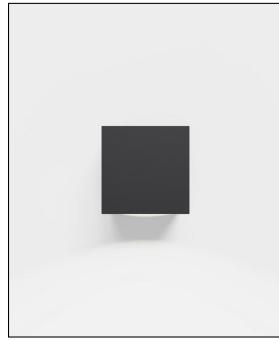

IP44.de

COMO IVYLIGHT DOWN

Bestellen Sie kostenlos
unseren Katalog und finden Sie
weitere tolle Leuchten für den
Innen- & Außenbereich!

Technische Details

Kollektion	Aktuelle Kollektion
Lichtfarbe	Warmweiß
Hersteller	IP44.de
Material	Aluminiumguss pulverbe- schichtet, Glaslinse
Schutzart	IP 65
Bestückung / Leucht- mittel	LED-Modul
Lieferumfang	inklusive LED-Modul
Abmessungen	B: 6,8cm, H: 7,45cm, T: 13,3cm
Dimmbarkeit	Dimmbar
Lichtstrom	300 lm
Farbtemperatur	Warmweiß 3000 K
Spannung	230 V

Produktbeschreibung

Für besonders schöne Lichtakzente am Haus oder an der Garage sorgt die Wandleuchte Como Ivilight Down von IP44.de. Das zauberhafte direkte wie auch indirekte Licht sorgt zugleich aber auch für genügend Helligkeit, sodass man sich im Außenbereich absolut sicher orientieren kann. Die klassisch geformte Leuchte weiß durch ihren Minimalismus zu überzeugen und passt sich jeder erdenklichen Architektur problemlos an. Hinzu kommt die enorme Widerstandsfähigkeit der Como Ivilight Down die nicht nur staubdicht ist, sondern der auch Strahlwasser nichts anhaben kann...

 Weitere Informationen finden Sie auf prediger.de

IP44.de

COMO IVYLIGHT DOWN

Abbildungen

Ausführungen

Como Down Cool Brown

SKU	143451
Name	Como Down Cool Brown
Energieklassen (Text)	
Oberfläche	Cool Brown - Braun