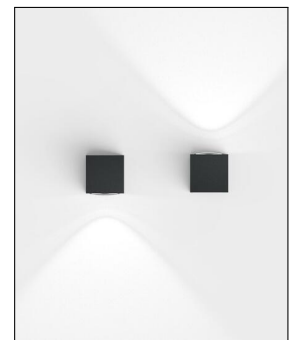

IP44.de

COMO IVYLIGHT DOWN

Bestellen Sie kostenlos
unseren Katalog und finden Sie
weitere tolle Leuchten für den
Innen- & Außenbereich!

Technische Details

Kollektion	Aktuelle Kollektion
Lichtfarbe	Warmweiß
Hersteller	IP44.de
Material	Aluminiumguss pulverbe- schichtet, Glaslinse
Schutzart	IP 65
Bestückung / Leucht- mittel	LED-Modul
Lieferumfang	inklusive LED-Modul
Abmessungen	B: 6,8cm, H: 7,45cm, T: 13,3cm
Dimmbarkeit	Dimmbar
Lichtstrom	300 lm
Farbtemperatur	Warmweiß 3000 K
Spannung	230 V

Produktbeschreibung

Für besonders schöne Lichtakzente am Haus oder an der Garage sorgt die Wandleuchte Como Ivilight Down von IP44.de. Das zauberhafte direkte wie auch indirekte Licht sorgt zugleich aber auch für genügend Helligkeit, sodass man sich im Außenbereich absolut sicher orientieren kann. Die klassisch geformte Leuchte weiß durch ihren Minimalismus zu überzeugen und passt sich jeder erdenklichen Architektur problemlos an. Hinzu kommt die enorme Widerstandsfähigkeit der Como Ivilight Down die nicht nur staubdicht ist, sondern der auch Strahlwasser nichts anhaben kann...

 Weitere Informationen finden Sie auf prediger.de

IP44.de

COMO IVYLIGHT DOWN

Abbildungen

Ausführungen

Como Down Cool Brown

SKU	143451
Name	Como Down Cool Brown
Energieklassen (Text)	
Oberfläche	Cool Brown - Braun

Como Down Pure White RAL 9016

SKU	143452
Name	Como Down Pure White RAL 9016
Energieklassen (Text)	
Oberfläche	Pure White - Weiß

Como IvyLight Down Anthracite RAL 7016

SKU 138150
Name Como IvyLight Down Anthra-
cite RAL 7016
Energieklassen (Text)
Oberfläche Anthracite - Anthrazit