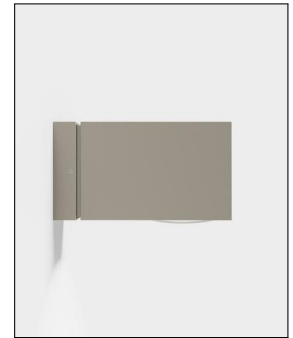

IP44.de

COMO IVYLIGHT DOWN

Bestellen Sie kostenlos
unseren Katalog und finden Sie
weitere tolle Leuchten für den
Innen- & Außenbereich!

Technische Details

Kollektion	Aktuelle Kollektion
Lichtfarbe	Warmweiß
Hersteller	IP44.de
Material	Aluminiumguss pulverbe- schichtet, Glaslinse
Schutzart	IP 65
Bestückung / Leucht- mittel	LED-Modul
Lieferumfang	inklusive LED-Modul
Abmessungen	B: 6,8cm, H: 7,45cm, T: 13,3cm
Dimmbarkeit	Dimmbar
Lichtstrom	300 lm
Farbtemperatur	Warmweiß 3000 K
Spannung	230 V

Produktbeschreibung

Für besonders schöne Lichtakzente am Haus oder an der Garage sorgt die Wandleuchte Como Ivilight Down von IP44.de. Das zauberhafte direkte wie auch indirekte Licht sorgt zugleich aber auch für genügend Helligkeit, sodass man sich im Außenbereich absolut sicher orientieren kann. Die klassisch geformte Leuchte weiß durch ihren Minimalismus zu überzeugen und passt sich jeder erdenklichen Architektur problemlos an. Hinzu kommt die enorme Widerstandsfähigkeit der Como Ivilight Down die nicht nur staubdicht ist, sondern der auch Strahlwasser nichts anhaben kann...

 Weitere Informationen finden Sie auf prediger.de

IP44.de

COMO IVYLIGHT DOWN

Abbildungen

Ausführungen

Como Down Cool Brown

SKU	143451
Name	Como Down Cool Brown
Energieklassen (Text)	
Oberfläche	Cool Brown - Braun