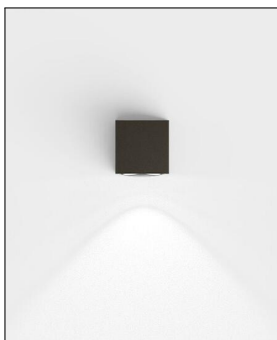

IP44.de

COMO IVYLIGHT DOWN

Bestellen Sie kostenlos
unseren Katalog und finden Sie
weitere tolle Leuchten für den
Innen- & Außenbereich!

Technische Details

Kollektion	Aktuelle Kollektion
Lichtfarbe	Warmweiß
Hersteller	IP44.de
Material	Aluminiumguss pulverbe- schichtet, Glaslinse
Schutzart	IP 65
Bestückung / Leucht- mittel	LED-Modul
Lieferumfang	inklusive LED-Modul
Abmessungen	B: 6,8cm, H: 7,45cm, T: 13,3cm
Dimmbarkeit	Dimmbar
Lichtstrom	300 lm
Farbtemperatur	Warmweiß 3000 K
Spannung	230 V

Produktbeschreibung

Für besonders schöne Lichtakzente am Haus oder an der Garage sorgt die Wandleuchte Como Ivilight Down von IP44.de. Das zauberhafte direkte wie auch indirekte Licht sorgt zugleich aber auch für genügend Helligkeit, sodass man sich im Außenbereich absolut sicher orientieren kann. Die klassisch geformte Leuchte weiß durch ihren Minimalismus zu überzeugen und passt sich jeder erdenklichen Architektur problemlos an. Hinzu kommt die enorme Widerstandsfähigkeit der Como Ivilight Down die nicht nur staubdicht ist, sondern der auch Strahlwasser nichts anhaben kann...

 Weitere Informationen finden Sie auf prediger.de

IP44.de

COMO IVYLIGHT DOWN

Abbildungen

Ausführungen

Como Down Cool Brown

SKU	143451
Name	Como Down Cool Brown
Energieklassen (Text)	
Oberfläche	Cool Brown - Braun

Como Down Pure White RAL 9016

SKU	143452
Name	Como Down Pure White RAL 9016
Energieklassen (Text)	
Oberfläche	Pure White - Weiß

Como IvyLight Down Anthracite RAL 7016

SKU 138150
Name Como IvyLight Down Anthra-
cite RAL 7016
Energieklassen (Text)
Oberfläche Anthracite - Anthrazit