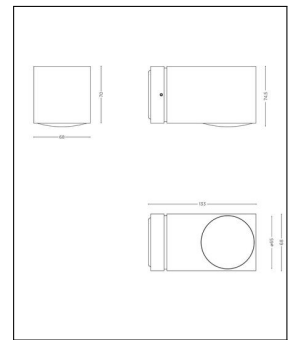

Ausführungen

Como Down Cool Brown

SKU	143451
Name	Como Down Cool Brown
Energieklassen (Text)	
Oberfläche	Cool Brown - Braun

Como Down Pure White RAL 9016

SKU	143452
Name	Como Down Pure White RAL 9016
Energieklassen (Text)	
Oberfläche	Pure White - Weiß