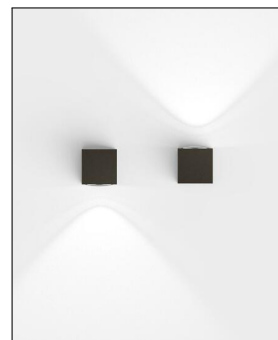

IP44.de

COMO IVYLIGHT DOWN

Bestellen Sie kostenlos
unseren Katalog und finden Sie
weitere tolle Leuchten für den
Innen- & Außenbereich!

Technische Details

Kollektion	Aktuelle Kollektion
Lichtfarbe	Warmweiß
Hersteller	IP44.de
Material	Aluminiumguss pulverbe- schichtet, Glaslinse
Schutzart	IP 65
Bestückung / Leucht- mittel	LED-Modul
Lieferumfang	inklusive LED-Modul
Abmessungen	B: 6,8cm, H: 7,45cm, T: 13,3cm
Dimmbarkeit	Dimmbar
Lichtstrom	300 lm
Farbtemperatur	Warmweiß 3000 K
Spannung	230 V

Produktbeschreibung

Für besonders schöne Lichtakzente am Haus oder an der Garage sorgt die Wandleuchte Como Ivilight Down von IP44.de. Das zauberhafte direkte wie auch indirekte Licht sorgt zugleich aber auch für genügend Helligkeit, sodass man sich im Außenbereich absolut sicher orientieren kann. Die klassisch geformte Leuchte weiß durch ihren Minimalismus zu überzeugen und passt sich jeder erdenklichen Architektur problemlos an. Hinzu kommt die enorme Widerstandsfähigkeit der Como Ivilight Down die nicht nur staubdicht ist, sondern der auch Strahlwasser nichts anhaben kann...

 Weitere Informationen finden Sie auf prediger.de

IP44.de

COMO IVYLIGHT DOWN

Abbildungen

Ausführungen

Como Down Cool Brown

SKU	143451
Name	Como Down Cool Brown
Energieklassen (Text)	
Oberfläche	Cool Brown - Braun

Como Down Pure White RAL 9016

SKU	143452
Name	Como Down Pure White RAL 9016
Energieklassen (Text)	
Oberfläche	Pure White - Weiß

Como IvyLight Down Anthracite RAL 7016

SKU 138150
Name Como IvyLight Down Anthra-
cite RAL 7016
Energieklassen (Text)
Oberfläche Anthracite - Anthrazit