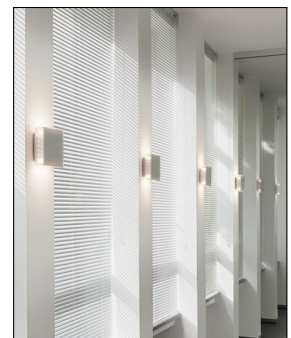

Serien Lighting

APP WALL LED DALI DIMMBAR - WARM-WEIß EXTRA 2700K

Bestellen Sie kostenlos
unseren Katalog und finden Sie
weitere tolle Leuchten für den
Innen- & Außenbereich!

Technische Details

Kollektion	Aktuelle Kollektion
Hersteller	Serien Lighting
Montagehinweis	Für die Dimmung wird eine 5-polige Anschlussleitung benötigt.
Stil	Aktuelles Design
Schutzart	IP 20
Betriebsgerät	inklusive LED-Treiber
Breite gesamt	17 cm
Tiefe gesamt	6,5 cm
Höhe gesamt	17 cm
Bestückung / Leuchtmittel	LED-Modul
Lieferumfang	inklusive LED-Modul
Abmessungen	B: 17cm, H: 17cm, T: 6,5cm

Produktbeschreibung

Modern, kompakt und doch elegant ist die Wandleuchte App Wall von Serien Lighting. Dank ihrer quadratischen Form lässt sich die Wandleuchte platzsparend einsetzen. Ihre zurückhaltende Optik hingegen kann sich problemlos jedem Einrichtungsstil anpassen, sodass ein sehr unterschiedlicher Einsatz möglich ist – im privaten Flur, im Treppenhaus oder im Wohnzimmer ebenso, wie in Bürogängen, Restaurants oder Hotels. Ob nun im privaten oder im gewerblichen Bereich – die App Wall wird überall mit ihrem bezaubernden direkten und indirekten Licht überzeugen, mit dem die Wandleuchte jede Raumatmosphäre elegant und stimmungsvoll aufwertet...

 Weitere Informationen finden Sie auf prediger.de

Serien Lighting

APP WALL LED DALI DIMMBAR - WARM-WEIß EXTRA 2700K

Abbildungen

Ausführungen

App Wall LED inkl. Front Broken Ice dimmbar DALI 2700 Kelvin

SKU 504425
 Name App Wall LED inkl. Front Broken Ice dimmbar DALI 2700 Kelvin
 Energieklassen (Text)
 Ausführung Front Eiskristall

App Wall LED inkl. Front Comb dimmbar DALI 2700 Kelvin

SKU 504424
 Name App Wall LED inkl. Front Comb dimmbar DALI 2700 Kelvin
 Energieklassen (Text)
 Ausführung Front Wabe

App Wall LED inkl. Front Grau dimmbar DALI 2700 Kelvin