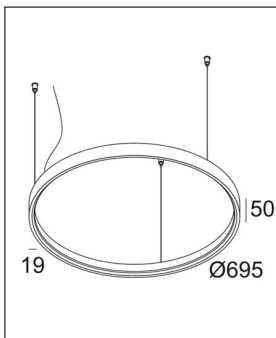

Delta Light

SUPERLOOP HC 70 SBL

Abbildungen

Ausführungen

Superloop HC 70 SBL 930 Flemish Bronze

SKU	135966
Name	Superloop HC 70 SBL 930 Flemish Bronze
Energieklassen (Text)	
Oberfläche	Bronze

Superloop HC 70 SBL 930 Flemish Gold

SKU	135777
Name	Superloop HC 70 SBL 930 Flemish Gold
Energieklassen (Text)	
Oberfläche	Gold

Superloop HC 70 SBL 930 Schwarz

SKU	118933
Name	Superloop HC 70 SBL 930 Schwarz
Energieklassen (Text)	
Oberfläche	Schwarz

Superloop HC 70 SBL 930 Weiß

SKU	120869
Name	Superloop HC 70 SBL 930 Weiß
Energieklassen (Text)	
Oberfläche	Weiß