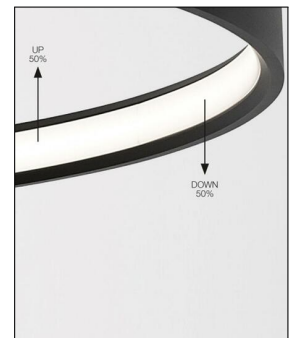

Delta Light

SUPERLOOP HC 70 SBL

Bestellen Sie kostenlos
unseren Katalog und finden Sie
weitere tolle Leuchten für den
Innen- & Außenbereich!

Technische Details

Kollektion	Aktuelle Kollektion
Lichtfarbe	Warmweiß
Hersteller	Delta Light
Material	Aluminium
Montagehinweis	Die passende Powerbox bestehend aus Baldachin und integriertem Treiber muss als Zubehör bestellt werden.
Stil	Modern & neutral
Schutzart	IP 20
Betriebsgerät	LED-Treiber erforderlich
Bestückung / Leuchtmittel	LED-Modul
Lieferumfang	inklusive LED-Modul
Abmessungen	H: 5cm, Ø: 69,5cm, Pendell.: 300cm
Gewicht	2,3 kg

Produktbeschreibung

Mit der Superloop präsentiert Markenhersteller Delta Light eine kreisrunde Pendelleuchte in topmoderner Ringform. Die drei kaum sichtbaren und großzügig bemessenen Aufhängungen sind individuell einstellbar. Somit lässt sich die Superloop in die gewünschte Richtung schwenken und ist besonders qualifiziert für den Einsatz in hohen Räumen. Das Design ist ebenso zeitlos wie stilvoll und macht diese Ringleuchte zu einem dekorativen Blickfang. Hinzu kommt dann noch das wunderschöne diffuse Licht dieser Leuchte, das für eine besonders harmonische Atmosphäre sorgt. Bitte beachten Sie, dass die passende Powerbox, die aus dem Baldachin und einem integrierten Treiber besteht, als Zubehör separat bestellt werden muss...

 Weitere Informationen finden Sie auf prediger.de

Delta Light

SUPERLOOP HC 70 SBL

Abbildungen

Ausführungen

Superloop HC 70 SBL 930 Flemish Bronze

SKU	135966
Name	Superloop HC 70 SBL 930 Flemish Bronze
Energieklassen (Text)	
Oberfläche	Bronze