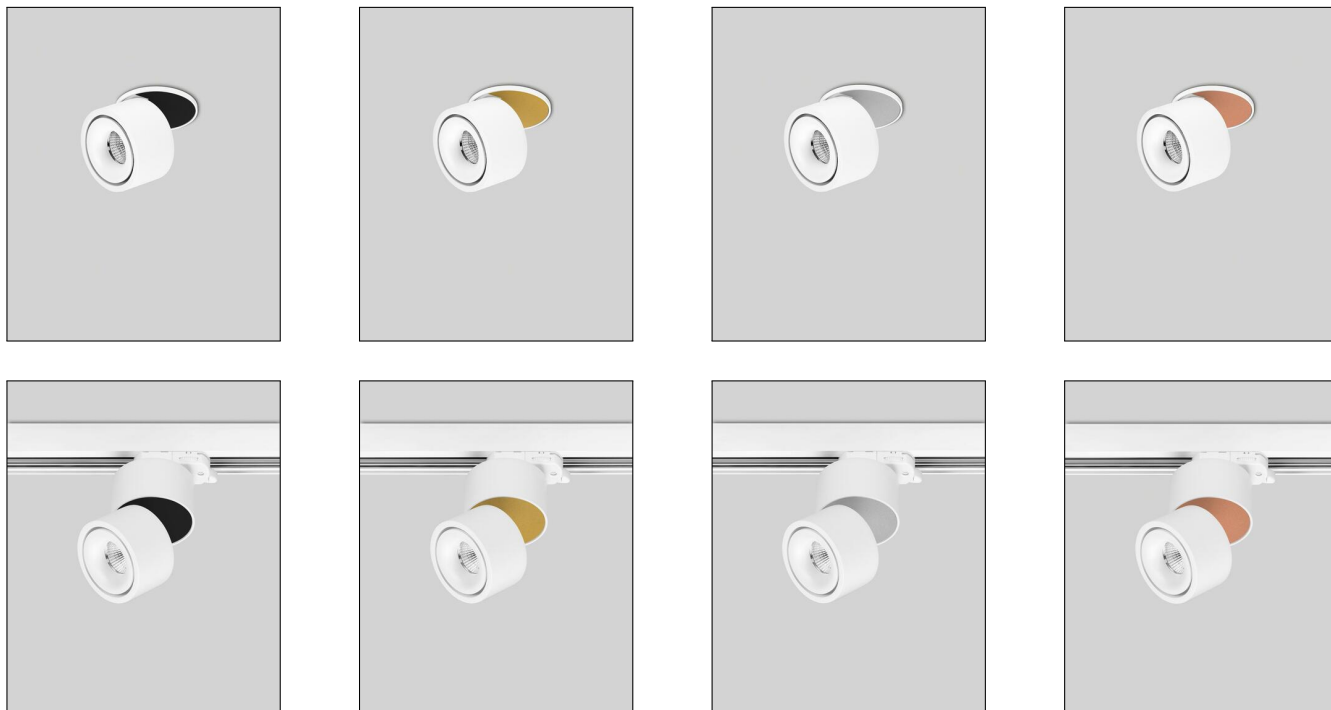

Ausführungen

---

p.011.306S Cover Gold

SKU	301701
Name	p.011.306S Cover Gold
Energieklassen (Text)	
Oberfläche	Gold

---

p.011.306S Cover Rosé-Gold

SKU	301703
Name	p.011.306S Cover Rosé-Gold
Energieklassen (Text)	
Oberfläche	Rosé-Gold

---

p.011.306S Cover Schwarz

SKU	301700
Name	p.011.306S Cover Schwarz
Energieklassen (Text)	
Oberfläche	Schwarz

---

p.011.306S Cover Silber

SKU	301702
Name	p.011.306S Cover Silber
Energieklassen (Text)	
Oberfläche	Silber