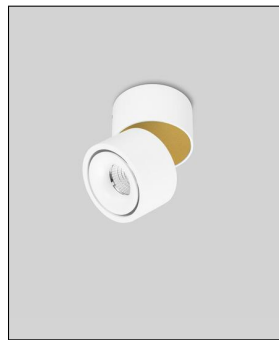

prediger.base

P.011 COVER S

Abbildungen