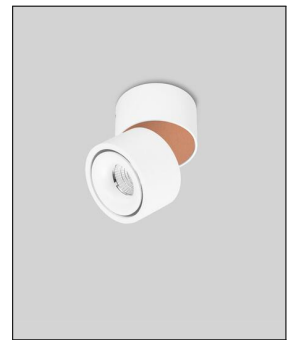

prediger.base

P.011 COVER S

Abbildungen