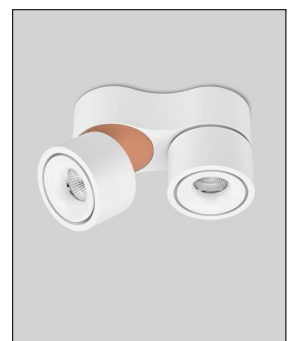

prediger.base

P.011 COVER S

Abbildungen