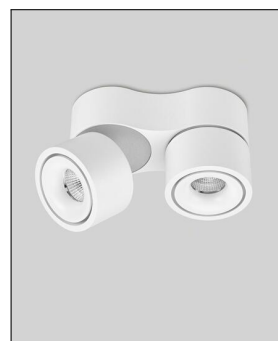

prediger.base

P.011 COVER S

Abbildungen