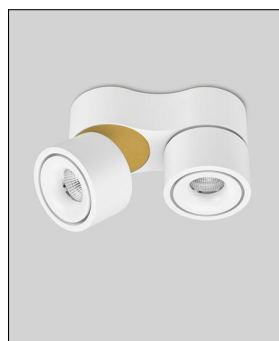

prediger.base

P.011 COVER S

Abbildungen