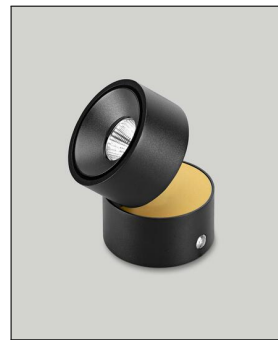


prediger.base

P.011 COVER M

Technische Details

Kollektion	Aktuelle Kollektion
Hersteller	prediger.base
Material	Aluminium-Druckguss
Durchmesser gesamt	9,4 cm
Abmessungen	Ø: 9,4cm

Bestellen Sie kostenlos
unseren Katalog und finden Sie
weitere tolle Leuchten für den
Innen- & Außenbereich!

Produktbeschreibung

 Weitere Informationen finden Sie auf prediger.de

prediger.base

P.011 COVER M

Abbildungen

Ausführungen

p.011.306M Cover Gold

SKU	301558
Name	p.011.306M Cover Gold
Energieklassen (Text)	
Oberfläche	Gold

p.011.306M Cover Rosé-Gold

SKU	301560
Name	p.011.306M Cover Rosé-Gold
Energieklassen (Text)	
Oberfläche	Rosé-Gold

p.011.306M Cover Schwarz

SKU	301557
Name	p.011.306M Cover Schwarz
Energieklassen (Text)	
Oberfläche	schwarz

p.011.306M Cover Silber

SKU	301559
Name	p.011.306M Cover Silber
Energieklassen (Text)	
Oberfläche	Silber