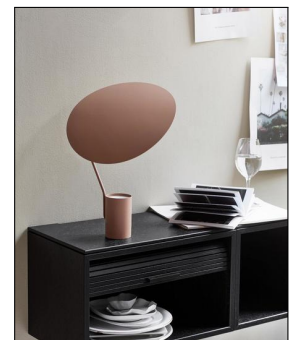

Northern OMBRE

Abbildungen

Ausführungen

Ombre Black

SKU	135621
Name	Ombre Black
Energieklassen (Text)	Diese Leuchte ist geeignet für Leuchtmittel der Energieklassen: A++, A+, A.
Oberfläche	schwarz

Ombre Warm Beige

SKU	135622
Name	Ombre Warm Beige
Energieklassen (Text)	Diese Leuchte ist geeignet für Leuchtmittel der Energieklassen: A++, A+, A.
Oberfläche	Beige