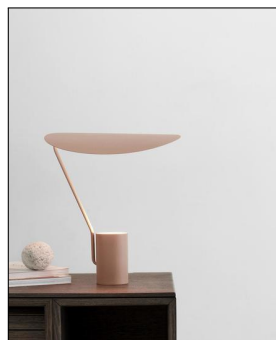

Northern OMBRE

Abbildungen

Ausführungen

Ombre Black

SKU	135621
Name	Ombre Black
Energieklassen (Text)	Diese Leuchte ist geeignet für Leuchtmittel der Energieklassen: A++, A+, A.
Oberfläche	schwarz

Ombre Warm Beige

SKU	135622
Name	Ombre Warm Beige
Energieklassen (Text)	Diese Leuchte ist geeignet für Leuchtmittel der Energieklassen: A++, A+, A.
Oberfläche	Beige