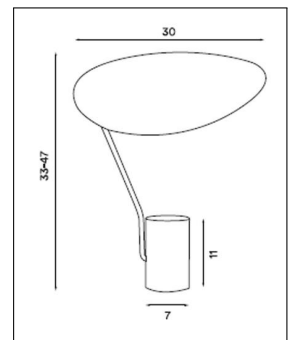

Northern OMBRE

Abbildungen

Ausführungen

Ombre Black

SKU	135621
Name	Ombre Black
Energieklassen (Text)	Diese Leuchte ist geeignet für Leuchtmittel der Energieklassen: A++, A+, A.
Oberfläche	schwarz

Ombre Warm Beige

SKU	135622
Name	Ombre Warm Beige
Energieklassen (Text)	Diese Leuchte ist geeignet für Leuchtmittel der Energieklassen: A++, A+, A.
Oberfläche	Beige