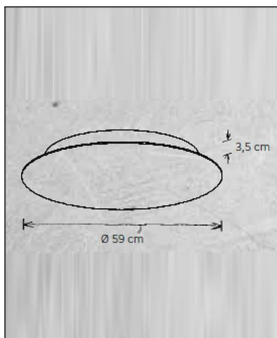

Escale

BLADE 59 WAND- / DECKENLEUCHTEN

Abbildungen

Ausführungen