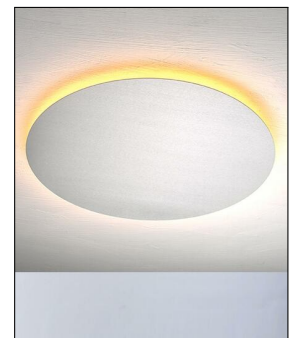

Escale

BLADE 59 WAND- / DECKENLEUCHTEN

Abbildungen

Ausführungen