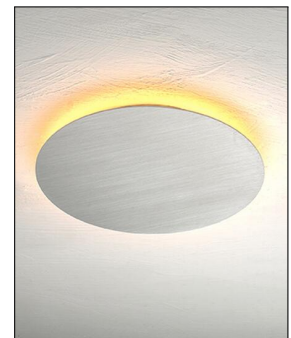

Escale

BLADE 59 WAND- / DECKENLEUCHTEN

Abbildungen

Ausführungen