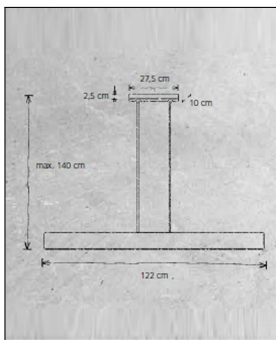

Escale

VITRO 122 PENDELLEUCHTEN

Abbildungen

Ausführungen