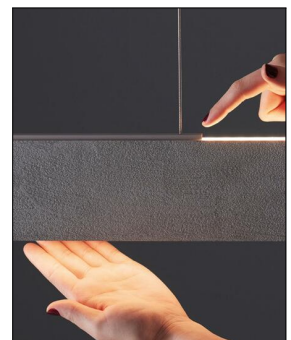

Escale

VITRO 122 PENDELLEUCHTEN

Abbildungen

Ausführungen