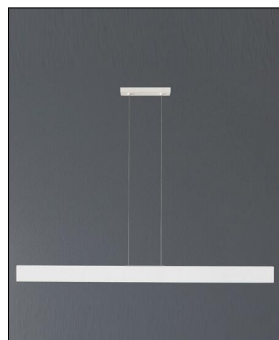

Escale

VITRO 122 PENDELLEUCHTEN

Bestellen Sie kostenlos
unseren Katalog und finden Sie
weitere tolle Leuchten für den
Innen- & Außenbereich!

Technische Details

Kollektion	Aktuelle Kollektion
Lichtfarbe	Variabel
Hersteller	Escale
Stil	Aktuelles Design
Schutzart	IP 20
Details	Ober-/Unterlicht getrennt dimmbar mit Veränderung der Farbtemperatur über 2 Taster
Bestückung / Leucht- mittel	LED-Modul
Lieferumfang	inklusive LED-Modul
Abmessungen	L: 122cm, H: 140cm
Regelung	Tastdimmer , Dim-to-Warm
Dimmbarkeit	Dimmbar
Lichtstrom	4686 lm

Produktbeschreibung

Ein Wunderwerk an effizienter Lichttechnik, die das Leben bereichert, ist die Pendelleuchte Vitro 122, die Mosru Mohiuddin für den Hersteller Escale designt hat. Die streng geometrisch geformte Pendelleuchte überzeugt nämlich nicht nur durch ihre zeitlos-minimalistische Optik, die zu jedem Einrichtungsstil passt. Denn Ober- und Unterlicht lassen sich hier getrennt voneinander dimmen. Damit aber nicht genug: über zwei Taster lässt sich sogar die Farbtemperatur verändern. Dadurch kann die Pendelleuchte jede gewünschte Lichtstimmung erzeugen. Das prädestiniert sie ebenso für einen Einsatz über dem Esstisch wie auch in Konferenzräumen oder aber Restaurants...

 Weitere Informationen finden Sie auf prediger.de

Escale

VITRO 122 PENDELLEUCHTEN

Abbildungen

Ausführungen

Vitro 122 Pendelleuchte Aluminium	
SKU	140048
Name	Vitro 122 Pendelleuchte Aluminium
Energieklassen (Text)	
Oberfläche	Aluminium

Vitro 122 Pendelleuchte Betonoptik	
SKU	132383
Name	Vitro 122 Pendelleuchte Betonoptik
Energieklassen (Text)	
Oberfläche	Betongrau

Vitro 122 Pendelleuchte Glas Weiß	
SKU	132382
Name	Vitro 122 Pendelleuchte Glas Weiß
Energieklassen (Text)	
Oberfläche	Weiß