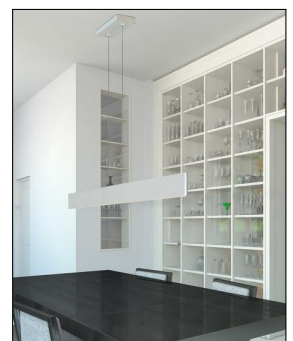

Escale

VITRO 122 PENDELLEUCHTEN

Bestellen Sie kostenlos
unseren Katalog und finden Sie
weitere tolle Leuchten für den
Innen- & Außenbereich!

Technische Details

Kollektion	Aktuelle Kollektion
Lichtfarbe	Variabel
Hersteller	Escale
Stil	Aktuelles Design
Schutzart	IP 20
Details	Ober-/Unterlicht getrennt dimmbar mit Veränderung der Farbtemperatur über 2 Taster
Bestückung / Leucht- mittel	LED-Modul
Lieferumfang	inklusive LED-Modul
Abmessungen	L: 122cm, H: 140cm
Regelung	Tastdimmer , Dim-to-Warm
Dimmbarkeit	Dimmbar
Lichtstrom	4686 lm

Produktbeschreibung

Ein Wunderwerk an effizienter Lichttechnik, die das Leben bereichert, ist die Pendelleuchte Vitro 122, die Mosru Mohiuddin für den Hersteller Escale designt hat. Die streng geometrisch geformte Pendelleuchte überzeugt nämlich nicht nur durch ihre zeitlos-minimalistische Optik, die zu jedem Einrichtungsstil passt. Denn Ober- und Unterlicht lassen sich hier getrennt voneinander dimmen. Damit aber nicht genug: über zwei Taster lässt sich sogar die Farbtemperatur verändern. Dadurch kann die Pendelleuchte jede gewünschte Lichtstimmung erzeugen. Das prädestiniert sie ebenso für einen Einsatz über dem Esstisch wie auch in Konferenzräumen oder aber Restaurants...

 Weitere Informationen finden Sie auf prediger.de

Escale

VITRO 122 PENDELLEUCHTEN

Abbildungen

Ausführungen

Vitro 122 Pendelleuchte Aluminium	
SKU	140048
Name	Vitro 122 Pendelleuchte Aluminium
Energieklassen (Text)	
Oberfläche	Aluminium