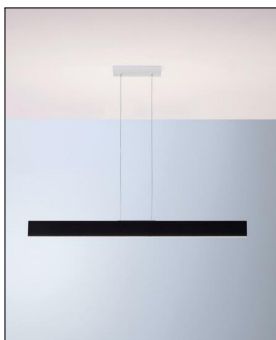

Escale

VITRO 122 PENDELLEUCHTEN

Bestellen Sie kostenlos
unseren Katalog und finden Sie
weitere tolle Leuchten für den
Innen- & Außenbereich!

Technische Details

Kollektion	Aktuelle Kollektion
Lichtfarbe	Variabel
Hersteller	Escale
Stil	Aktuelles Design
Schutzart	IP 20
Details	Ober-/Unterlicht getrennt dimmbar mit Veränderung der Farbtemperatur über 2 Taster
Bestückung / Leucht- mittel	LED-Modul
Lieferumfang	inklusive LED-Modul
Abmessungen	L: 122cm, H: 140cm
Regelung	Tastdimmer , Dim-to-Warm
Dimmbarkeit	Dimmbar
Lichtstrom	4686 lm

Produktbeschreibung

Ein Wunderwerk an effizienter Lichttechnik, die das Leben bereichert, ist die Pendelleuchte Vitro 122, die Mosru Mohiuddin für den Hersteller Escale designt hat. Die streng geometrisch geformte Pendelleuchte überzeugt nämlich nicht nur durch ihre zeitlos-minimalistische Optik, die zu jedem Einrichtungsstil passt. Denn Ober- und Unterlicht lassen sich hier getrennt voneinander dimmen. Damit aber nicht genug: über zwei Taster lässt sich sogar die Farbtemperatur verändern. Dadurch kann die Pendelleuchte jede gewünschte Lichtstimmung erzeugen. Das prädestiniert sie ebenso für einen Einsatz über dem Esstisch wie auch in Konferenzräumen oder aber Restaurants...

 Weitere Informationen finden Sie auf prediger.de

Escale

VITRO 122 PENDELLEUCHTEN

Abbildungen

Ausführungen

Vitro 122 Pendelleuchte Aluminium	
SKU	140048
Name	Vitro 122 Pendelleuchte Aluminium
Energieklassen (Text)	
Oberfläche	Aluminium

Vitro 122 Pendelleuchte Betonoptik	
SKU	132383
Name	Vitro 122 Pendelleuchte Betonoptik
Energieklassen (Text)	
Oberfläche	Betongrau

Vitro 122 Pendelleuchte Glas Weiß	
SKU	132382
Name	Vitro 122 Pendelleuchte Glas Weiß
Energieklassen (Text)	
Oberfläche	Weiß