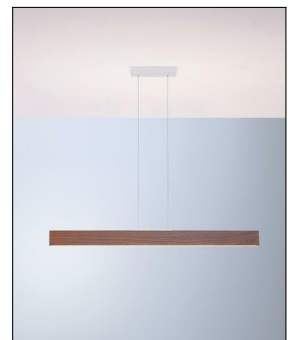

Escale

VITRO 122 PENDELLEUCHTEN

Bestellen Sie kostenlos
unseren Katalog und finden Sie
weitere tolle Leuchten für den
Innen- & Außenbereich!

Technische Details

Kollektion	Aktuelle Kollektion
Lichtfarbe	Variabel
Hersteller	Escale
Stil	Aktuelles Design
Schutzart	IP 20
Details	Ober-/Unterlicht getrennt dimmbar mit Veränderung der Farbtemperatur über 2 Taster
Bestückung / Leucht- mittel	LED-Modul
Lieferumfang	inklusive LED-Modul
Abmessungen	L: 122cm, H: 140cm
Regelung	Tastdimmer , Dim-to-Warm
Dimmbarkeit	Dimmbar
Lichtstrom	4686 lm

Produktbeschreibung

Ein Wunderwerk an effizienter Lichttechnik, die das Leben bereichert, ist die Pendelleuchte Vitro 122, die Mosru Mohiuddin für den Hersteller Escale designt hat. Die streng geometrisch geformte Pendelleuchte überzeugt nämlich nicht nur durch ihre zeitlos-minimalistische Optik, die zu jedem Einrichtungsstil passt. Denn Ober- und Unterlicht lassen sich hier getrennt voneinander dimmen. Damit aber nicht genug: über zwei Taster lässt sich sogar die Farbtemperatur verändern. Dadurch kann die Pendelleuchte jede gewünschte Lichtstimmung erzeugen. Das prädestiniert sie ebenso für einen Einsatz über dem Esstisch wie auch in Konferenzräumen oder aber Restaurants...

 Weitere Informationen finden Sie auf prediger.de

Escale

VITRO 122 PENDELLEUCHTEN

Abbildungen

Ausführungen

Vitro 122 Pendelleuchte Aluminium	
SKU	140048
Name	Vitro 122 Pendelleuchte Aluminium
Energieklassen (Text)	
Oberfläche	Aluminium

Vitro 122 Pendelleuchte Betonoptik	
SKU	132383
Name	Vitro 122 Pendelleuchte Betonoptik
Energieklassen (Text)	
Oberfläche	Betongrau

Vitro 122 Pendelleuchte Glas Weiß	
SKU	132382
Name	Vitro 122 Pendelleuchte Glas Weiß
Energieklassen (Text)	
Oberfläche	Weiß