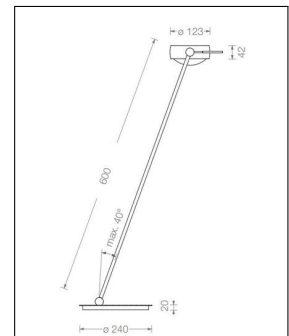

Occhio

SENTO C LED TAVOLO 60 – FUß LINKS – BODY CHROM

Abbildungen

Ausführungen

Sento C LED Tavolo 60 Fuß Links Chrom/Chrom

SKU	504523
Name	Sento C LED Tavolo 60 Fuß Links Chrom/Chrom
Energieklassen (Text)	Diese Leuchte ist geeignet für Leuchtmittel der Energieklassen: A++, A+, A. Die Lampen in der Leuchte können vom Hersteller ausgetauscht werden.
Ausführung	Kopf/Fuß: Chrom

Sento C LED Tavolo 60 Fuß Links Chrom/Weiß

SKU	504522
Name	Sento C LED Tavolo 60 Fuß Links Chrom/Weiß
Energieklassen (Text)	Diese Leuchte ist geeignet für Leuchtmittel der Energieklassen: A++, A+, A. Die Lampen in der Leuchte können vom Hersteller ausgetauscht werden.
Ausführung	Kopf/Fuß: Weiß glänzend