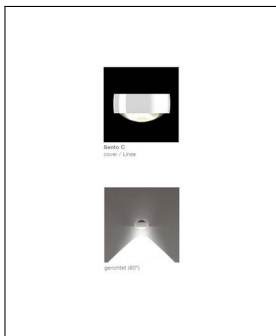

Occhio

SENTO C LED TAVOLO 60 – FUß LINKS – BODY CHROM

Abbildungen

Ausführungen

Sento C LED Tavolo 60 Fuß Links Chrom/Chrom

SKU	504523
Name	Sento C LED Tavolo 60 Fuß Links Chrom/Chrom
Energieklassen (Text)	Diese Leuchte ist geeignet für Leuchtmittel der Energieklassen: A++, A+, A. Die Lampen in der Leuchte können vom Hersteller ausgetauscht werden.
Ausführung	Kopf/Fuß: Chrom

Sento C LED Tavolo 60 Fuß Links Chrom/Weiß

SKU	504522
Name	Sento C LED Tavolo 60 Fuß Links Chrom/Weiß
Energieklassen (Text)	Diese Leuchte ist geeignet für Leuchtmittel der Energieklassen: A++, A+, A. Die Lampen in der Leuchte können vom Hersteller ausgetauscht werden.
Ausführung	Kopf/Fuß: Weiß glänzend