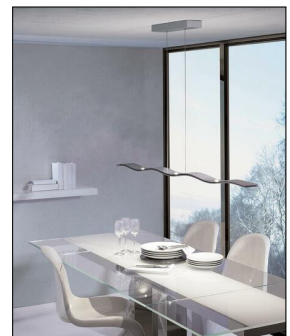

Escale

FLUID 143 PENDELLEUCHTEN - DIM TO WARM

Abbildungen

Ausführungen

Fluid 143 Pendelleuchte Aluminium geschliffen

SKU	132419
Name	Fluid 143 Pendelleuchte Aluminium geschliffen
Energieklassen (Text)	
Oberfläche	Aluminium

Fluid 143 Pendelleuchte Betonoptik

SKU	132422
Name	Fluid 143 Pendelleuchte Betonoptik
Energieklassen (Text)	
Oberfläche	Betongrau