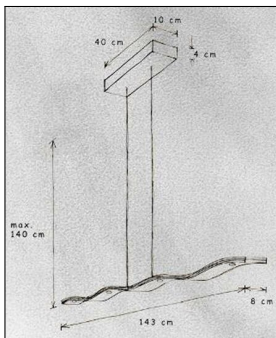

Escale

FLUID 143 PENDELLEUCHTEN - DIM TO WARM

Abbildungen

Ausführungen

Fluid 143 Pendelleuchte Aluminium geschliffen

SKU	132419
Name	Fluid 143 Pendelleuchte Aluminium geschliffen
Energieklassen (Text)	
Oberfläche	Aluminium

Fluid 143 Pendelleuchte Betonoptik

SKU	132422
Name	Fluid 143 Pendelleuchte Betonoptik
Energieklassen (Text)	
Oberfläche	Betongrau