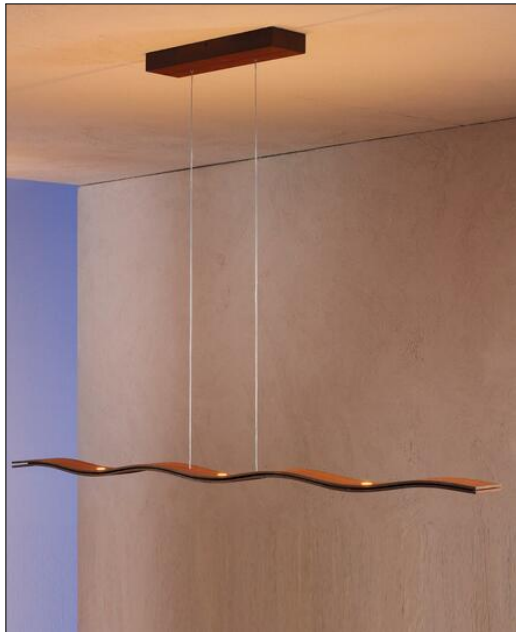

Escale

FLUID 143 PENDELLEUCHTEN - DIM TO WARM

Bestellen Sie kostenlos unseren Katalog und finden Sie weitere tolle Leuchten für den Innen- & Außenbereich!

Technische Details

Kollektion	Aktuelle Kollektion
Lichtfarbe	Dim to Warm
Hersteller	Escale
Design	2012, Mosru Mohiuddin
Stil	Aktuelles Design
Schutzart	IP 20
Details	Ober-/Unterlicht getrennt schaltbar, dimmbar mit Veränderung der Farbtemperatur über externen Dimmer
Bestückung / Leuchtmittel	LED-Modul
Lieferumfang	inklusive LED-Modul
Abmessungen	L: 143cm, Pendell.: 140cm
Regelung	Dimmbar mit externem Phasenabschnittsdimmer mit passenden Leistungsdaten
Dimmbarkeit	Dimmbar

Produktbeschreibung

Zeitlos und schön schwebt die Pendelleuchte Fluid 143 im Raum und macht jeden Esstisch zu einer luxuriösen Tafel. Der Designer Mosru Mohiuddin hat diese kunstvolle Leuchte für den namhaften Hersteller Escale entworfen. Fluid soll mit den geschwungenen Linien an fließendes Wasser erinnern. Der schmale, wellenförmige Korpus ist nicht nur wunderschön anzuschauen, sondern verbirgt auch noch eine höchst raffinierte Lichttechnik. Denn Ober- und Unterlicht lassen sich hier getrennt voneinander dimmen. Damit aber nicht genug: über zwei Taster lässt sich sogar die Farbtemperatur verändern. Dadurch kann die Pendelleuchte jede gewünschte Lichtstimmung erzeugen...

Weitere Informationen finden Sie auf prediger.de