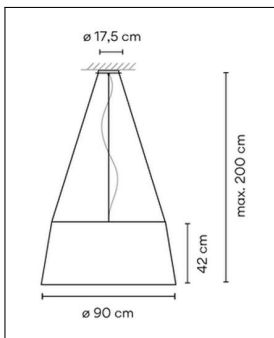

Vibia

WARM 4930 PENDELLEUCHTEN

Abbildungen

Ausführungen

Warm 4930 Pendelleuchte Weiß

SKU	137532
Name	Warm 4930 Pendelleuchte Weiß
Energieklassen (Text)	
Oberfläche	Weiß