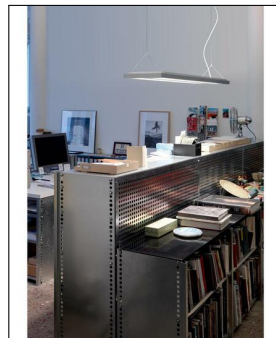

Belux

FLAT PENDELLEUCHTEN 156

Technische Details

Kollektion	Aktuelle Kollektion
Hersteller	Belux
Design	2001, Greutmann + Bolzern
Material	Aluminium, Stahl
Stil	Modern & neutral
Schutzart	IP 20
Betriebsgerät	inklusive EVG
Länge gesamt	155,8 cm
Höhe gesamt	200 cm
Bestückung / Leuchtmittel	Leuchtstofflampe
Lieferumfang	exklusive Leuchtmittel
Fassung	G5

Bestellen Sie kostenlos
unseren Katalog und finden Sie
weitere tolle Leuchten für den
Innen- & Außenbereich!

Produktbeschreibung

Flat von Belux ist ein sehr flaches Büroleuchtenprogramm mit vielen Möglichkeiten. Die Pendelleuchte hat flimmerfreie, elektronische Vorschaltgeräte. Eine innovative Prismentechnologie lenkt das direkte Licht blendfrei auf den Arbeitsplatz, Spiegelungen im Bildschirm werden damit eliminiert. Dadurch können die Leuchten quer wie längs zur Blickrichtung montiert werden, was der Architektur einen wesentlich grösseren Spielraum offen lässt. Wir bieten Ihnen eine schmalere Ausführung an, die mit zwei Leuchtstofflampen bestückt wird und eine breitere für vier Leuchtmittel. Beide Größen gibt es wiederum in einer nicht dimmbaren und einer dimmbaren Ausführung. Für Ihre Büroräume bieten wir Ihnen gern eine Lichtplanung an, fragen Sie uns danach...

 Weitere Informationen finden Sie auf prediger.de

Belux FLAT PENDELLEUCHTEN 156

Abbildungen

Ausführungen

Flat Pendelleuchte 156/22

SKU	030548
Name	Flat Pendelleuchte 156/22
Energieklassen (Text)	
Ausführung	nicht Dimmbar
Breite gesamt	22,2 cm