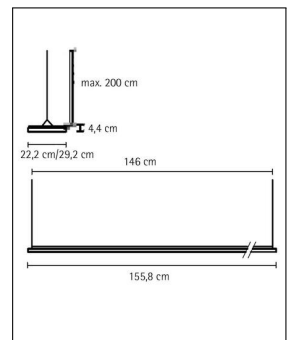

Belux

FLAT PENDELLEUCHTEN 156

Technische Details

Kollektion	Aktuelle Kollektion
Hersteller	Belux
Design	2001, Greutmann + Bolzern
Material	Aluminium, Stahl
Stil	Modern & neutral
Schutzart	IP 20
Betriebsgerät	inklusive EVG
Länge gesamt	155,8 cm
Höhe gesamt	200 cm
Bestückung / Leuchtmittel	Leuchtstofflampe
Lieferumfang	exklusive Leuchtmittel
Fassung	G5

 Weitere Informationen finden Sie auf prediger.de

Belux FLAT PENDELLEUCHTEN 156

Abbildungen

Ausführungen

Flat Pendelleuchte 156/22

SKU	030548
Name	Flat Pendelleuchte 156/22
Energieklassen (Text)	
Ausführung	nicht Dimmbar
Breite gesamt	22,2 cm

Flat Pendelleuchte 156/22 dimmbar

SKU	030549
Name	Flat Pendelleuchte 156/22 dimmbar
Energieklassen (Text)	
Ausführung	Dimmbar
Breite gesamt	22,2 cm

Flat Pendelleuchte 156/29

SKU 030234
Name Flat Pendelleuchte 156/29
Energieklassen (Text)
Ausführung nicht Dimmbar
Breite gesamt 29,2 cm

Flat Pendelleuchte 156/29 dimmbar

SKU 030550
Name Flat Pendelleuchte 156/29
dimmbar
Energieklassen (Text)
Ausführung Dimmbar
Breite gesamt 29,2 cm