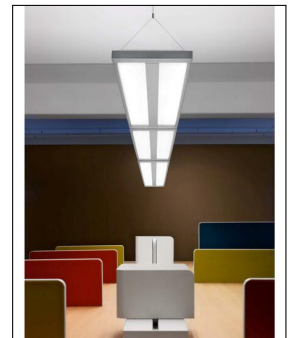

Belux

FLAT PENDELLEUCHTEN 156

Technische Details

Kollektion	Aktuelle Kollektion
Hersteller	Belux
Design	2001, Greutmann + Bolzern
Material	Aluminium, Stahl
Stil	Modern & neutral
Schutzart	IP 20
Betriebsgerät	inklusive EVG
Länge gesamt	155,8 cm
Höhe gesamt	200 cm
Bestückung / Leuchtmittel	Leuchtstofflampe
Lieferumfang	exklusive Leuchtmittel
Fassung	G5

Bestellen Sie kostenlos
unseren Katalog und finden Sie
weitere tolle Leuchten für den
Innen- & Außenbereich!

Produktbeschreibung

Flat von Belux ist ein sehr flaches Büroleuchtenprogramm mit vielen Möglichkeiten. Die Pendelleuchte hat flimmerfreie, elektronische Vorschaltgeräte. Eine innovative Prismentechnologie lenkt das direkte Licht blendfrei auf den Arbeitsplatz, Spiegelungen im Bildschirm werden damit eliminiert. Dadurch können die Leuchten quer wie längs zur Blickrichtung montiert werden, was der Architektur einen wesentlich grösseren Spielraum offen lässt. Wir bieten Ihnen eine schmalere Ausführung an, die mit zwei Leuchtstofflampen bestückt wird und eine breitere für vier Leuchtmittel. Beide Größen gibt es wiederum in einer nicht dimmbaren und einer dimmbaren Ausführung. Für Ihre Büroräume bieten wir Ihnen gern eine Lichtplanung an, fragen Sie uns danach...

 Weitere Informationen finden Sie auf prediger.de

Belux FLAT PENDELLEUCHTEN 156

Abbildungen

Ausführungen

Flat Pendelleuchte 156/22

SKU	030548
Name	Flat Pendelleuchte 156/22
Energieklassen (Text)	
Ausführung	nicht Dimmbar
Breite gesamt	22,2 cm