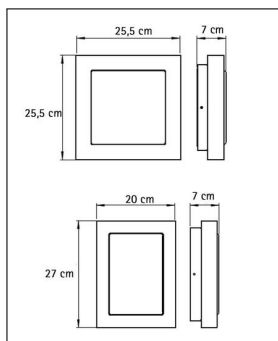

Albert

WAND- UND DECKENLEUCHTEN AUS EDELSTAHL FÜR HALOGENLAMPEN

Abbildungen

Ausführungen

Wand- und Deckenleuchte 696115

SKU	067868
Name	Wand- und Deckenleuchte 696115
Energieklassen (Text)	
Breite gesamt	25,5 cm
Kollektion	Aktuelle Kollektion

Wand- und Deckenleuchte 696117

SKU	067867
Name	Wand- und Deckenleuchte 696117
Energieklassen (Text)	
Breite gesamt	20 cm
Kollektion	Auslaufkollektion