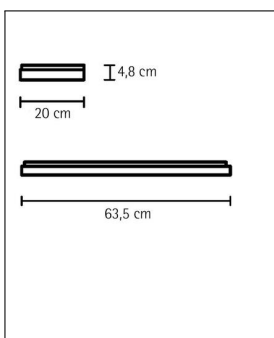

Belux FLAT WANDLEUCHTEN 20

Abbildungen

Ausführungen

Flat Wandleuchte 20

SKU	060524
Name	Flat Wandleuchte 20
Energieklassen (Text)	
Regelung	An/Aus-Schalter

Flat Wandleuchte 20 dimmbar

SKU	060932
Name	Flat Wandleuchte 20 dimmbar
Energieklassen (Text)	
Regelung	DALI dimmbar